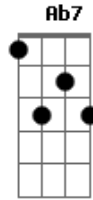

© ukulele-chords.com