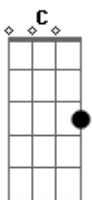

© ukulele-chords.com

Agora eu sei o que você é

D
Importante demais

G C
Eu faço tudo que quiser

D
Mas volta atrás

C D
Meu coração

C
Não é de cristal

G
Mas está em pedaços

D
Meu coração

C
Não é de cristal

G
Mas está em pedaços

D Em
Vem, vem ser o que a gente era

D
Vem com a primavera

G
Florescer meu caminho

D Em
Vem, aqui tá tudo sem graça

D
Solidão me abraça

G
Longe do seu carinho

G C G
Depois que perde é que se vê