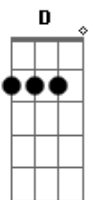

© ukulele-chords.com