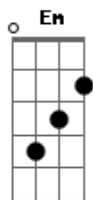

© ukulele-chords.com