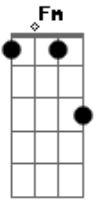

© ukulele-chords.com