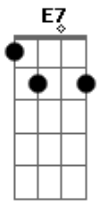

© ukulele-chords.com

© ukulele-chords.com