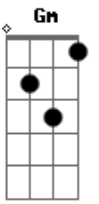

© ukulele-chords.com