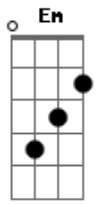

© ukulele-chords.com