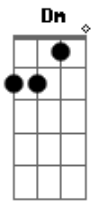

© ukulele-chords.com

© ukulele-chords.com