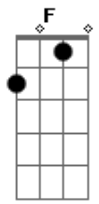

Emílio Santiago - A Saudade Mata a Gente

tom:

Intro: C G7 C
Dm G7 C
Dm G7 C

Em A7 Dm
Fiz um rancho na beira do rio
F G7 C E7
Meu amor foi comigo morar
Am Gm D
E na rede nas noites de frio
F Fm C

Meu bem me abraçava pra me agasalhar

C7 Gm C7 F
Mas agora meu bem vou me embóira
Fm Bb7 C
Vou-me embóira e não sei se vou voltar
Em A7 Dm
A saudade nas noites de frio
Ab F Bb7 C
Em meu peito vazio virá se animar

G7 C
A saudade é dor pungente morena
Dm G7 C
A saudade mata a gente morena

Acordes

© ukulele-chords.com