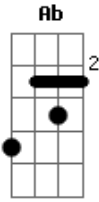

© ukulele-chords.com