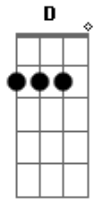

© ukulele-chords.com