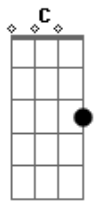

© ukulele-chords.com