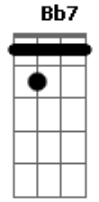

© ukulele-chords.com

© ukulele-chords.com