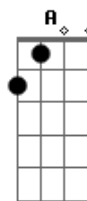

© ukulele-chords.com