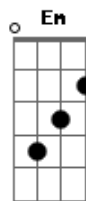

© ukulele-chords.com