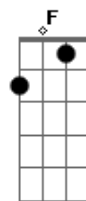

© ukulele-chords.com