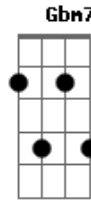

© ukulele-chords.com