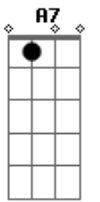

© ukulele-chords.com