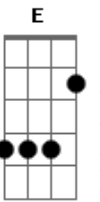

© ukulele-chords.com