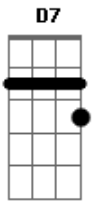

© ukulele-chords.com