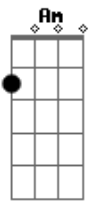

© ukulele-chords.com