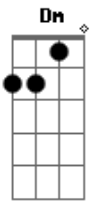

© ukulele-chords.com