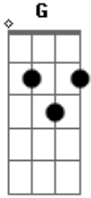

# En Espiritu Y En Verdad - En la cruz

tom:

G

/n la cruz, en la cruz

D

Yo primero vi la luz

C

G

## Acordes

© ukulele-chords.com

© ukulele-chords.com

© ukulele-chords.com

© ukulele-chords.com

Y las manchas de mi alma yo lavé

C

Fue ahí por fe