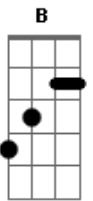

Anderson Silva - Você É Minha Vida

Tom: E

E A B Dbm Abm B
0 rumo que a vida tomou seu Estou tão feliz ao lado
E Não poderia estar melhor B Dbm Abm B E A A
E Bm Gbm Abm B A
E A
E no tempo de paquera só pensava em você e mais
E ninguém Bm Gbm Abm B
E A E A
E depois desses anos com ela como pretender outro
E alguém B Dbm Abm B E
A Já perdi muito tempo quero ser seu par pra vida inteira
E B C Abm B E
A Sem pensar em lamentos peço que não deixe de me amar
E Bm Gbm Abm B
A E
A Foram por detalhes tão pequenos que percebi que sem
E você não dá Bm Gbm Abm B
A E
E hoje sei que foram sinceros ainda vejo a ternura em
E teu olhar Abm B B A

E Ainda te quero, B Dbm Abm B
E Ainda te amo, B A E
A 0 que mais posso te dizer E
A Com você quero envelhecer E
E B Dbm Abm B
E A Meu consolo são seus braços onde eu encontro a minha
E paz B Dbm Abm B
A Me envolvo nos seus abraços e deles não quero sair
E mais B Gbm Abm B A E
E me parece tão claro minha dependência de você
E B Gbm Abm B A
E E tenho algo tão raro que só encontraria com você
E A E
E Ainda te quero, B A E
E Ainda te amo, B A E
A 0 que mais posso te dizer E
A Com você quero envelhecer E
E passar toda a minha vida

Acordes

© ukulele-chords.com

© ukulele-chords.com

ukulele-chords.com

© ukulele-chords.com

© ukulele-chords.com

© ukulele-chords.com

© ukulele-chords.com

© ukulele-chords.com