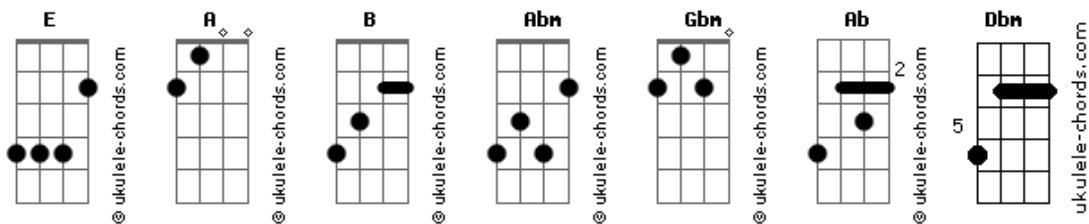

Engenheiros do Hawaii - Até Quando Você Vai Ficar

Tom: E

Intro: A B Abm A Gbm Ab Dbm

Part 1

Dbm
 Tuas palavras
 Como um espelho
 Cristais de visão
 Me refletem
 Se quebram
 Cortam a respiração

Tuas palavras
 Duras palavras
 Como uma prisão
 Me deixam de fora
 Fora de circulação

Part 1 tab:

Refrão 1

A B Abm A
 Tuas palavras... duras palavras
 Gbm Ab A
 Um espelho... uma explosão
 A B Abm A
 Tuas palavras... duras palavras
 Gbm Ab Dbm
 Um prisioneiro... uma prisão

Part 2

Dbm
 Sou dado a sonhos
 Como um dado em tuas mãos
 Entregue a vícios e crenças
 Às vezes rolo pelo chão

Part 2 tab:

Acordes

Part 3:

Me achas lento
 Quando atravesso a escuridão
 Por um momento eu me sinto
 Como um dardo em tuas mãos

Part 3 tab:

PM..... PM.....
 PM.....

Refrão 1

A B Abm
 Tuas palavras... duras palavras
 Gbm Ab A
 Das alturas ao chão
 A B Abm A
 Tuas palavras... duras palavras
 Gbm Ab Dbm
 Um espelho... uma prisão

Tocar esse Riff no final do refrão:

Refrão 2:

A B Abm A
 Até quando você vai ficar fazendo o que quer comigo? |
 Gbm Ab Dbm
 Até quando você vai ficar sem saber o que quer de mim? | }2x

OBS: Quando chega na parte "o que quer de mim" é só tocar o riff do final do refrão 1