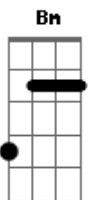

© ukulele-chords.com