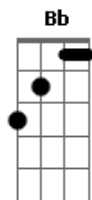

© ukulele-chords.com