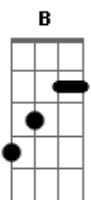

© ukulele-chords.com

© ukulele-chords.com