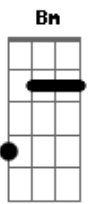

Engenheiros do Hawaii - Refrão de Bolero

tom:

Bm

Intro: Bm Gbm G A

Bm Gbm
Eu que falei nem pensar
G E
Agora me arrependo roendo as unhas
A
Frágeis testemunhas
Bb
De um crime sem perdão
Bm Gbm
Mas eu falei sem pensar
G E
Coração na mão, como o refrão de um bolero
A
Eu fui sincero
Bb
Como não se pode ser
Bm Gbm
Um erro assim tão vulgar
G
Nos persegue a noite inteira
E
E quando acaba a bebedeira
A Bb
Ele consegue nos achar
Bm Gbm
Num bar
G
Com um vinho barato
E
Um cigarro no cinzeiro
A Bb
E uma cara embriagada no espelho do banheiro

[Refrão]

Bm Gbm G A Bm Gbm
Ana Teus lábios são labirintos Ana
G A Bm Gbm
Que atraem os meus instintos mais sacanas
G A

Teu olhar sempre distante
Bm Gbm G A Bm Gbm
G A
Sempre me engana eu entro sempre na tua dança de cigana
Bm Gbm
Eu que falei nem pensar
G E
Agora me arrependo roendo as unhas
A
Frágeis testemunhas
Bb
De um crime sem perdão
Bm Gbm
Mas eu falei sem pensar
G E
Coração na mão, como o refrão de um bolero
A
Eu fui sincero
Bb
Como não se pode ser

[Refrão]

Bm Gbm G A Bm
Teus lábios são labirintos
G A Bm Gbm
Que atraem os meus instintos mais sacanas
G A
Teu olhar sempre distante
Bm Gbm G A Bm Gbm
G A
Sempre me engana é o fim do mundo todo dia da semana
[Solo] Bm Gbm G A

[Refrão]

Bm Gbm G A Bm
Teus lábios são labirintos
G A Bm Gbm
Que atraem os meus instintos mais sacanas
G A
Teu olhar sempre distante
Bm Gbm G A Bm Gbm
G A Bm
Sempre me engana é o fim do mundo todo dia da semana

Acordes

© ukulele-chords.com