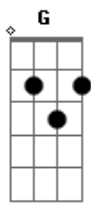

Engenheiros do Hawaii - Refrão de Bolero

tom:

Bm

Intro: Bm Gbm G A

Bm Gbm
Eu que falei nem pensar
G E
Agora me arrependo roendo as unhas
A
Frágeis testemunhas
Bb
De um crime sem perdão
Bm Gbm
Mas eu falei sem pensar
G E
Coração na mão, como o refrão de um bolero
A
Eu fui sincero
Bb
Como não se pode ser
Bm Gbm
Um erro assim tão vulgar
G
Nos persegue a noite inteira
E
E quando acaba a bebedeira
A Bb
Ele consegue nos achar
Bm Gbm
Num bar
G
Com um vinho barato
E
Um cigarro no cinzeiro
A Bb
E uma cara embriagada no espelho do banheiro

[Refrão]

Bm Gbm G A Bm Gbm
Ana Teus lábios são labirintos Ana
G A Bm Gbm
Que atraem os meus instintos mais sacanas
G A

Teu olhar sempre distante
Bm Gbm G A Bm Gbm
G A
Sempre me engana eu entro sempre na tua dança de cigana
Bm Gbm
Eu que falei nem pensar
G E
Agora me arrependo roendo as unhas
A
Frágeis testemunhas
Bb
De um crime sem perdão
Bm Gbm
Mas eu falei sem pensar
G E
Coração na mão, como o refrão de um bolero
A
Eu fui sincero
Bb
Como não se pode ser

[Refrão]

Bm Gbm G A Bm
Teus lábios são labirintos
G A Bm Gbm
Que atraem os meus instintos mais sacanas
G A
Teu olhar sempre distante
Bm Gbm G A Bm Gbm
G A
Sempre me engana é o fim do mundo todo dia da semana
[Solo] Bm Gbm G A

[Refrão]

Bm Gbm G A Bm
Teus lábios são labirintos
G A Bm Gbm
Que atraem os meus instintos mais sacanas
G A
Teu olhar sempre distante
Bm Gbm G A Bm Gbm
G A Bm
Sempre me engana é o fim do mundo todo dia da semana

Acordes

© ukulele-chords.com

© ukulele-chords.com

© ukulele-chords.com

© ukulele-chords.com

© ukulele-chords.com

© ukulele-chords.com