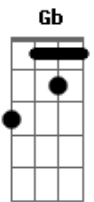

© ukulele-chords.com