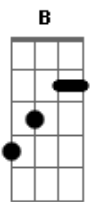

© ukulele-chords.com