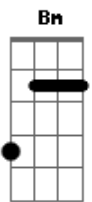

© ukulele-chords.com