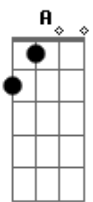

© ukulele-chords.com