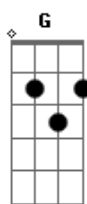

© ukulele-chords.com