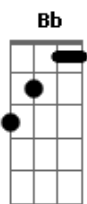

Enrique Iglesias - Dile Que

Tom: Bb

(com acordes na forma de Capotraste na 3ª casa (INTRO) G Am G Am

(VERSE 1)
G Dile Que Yo No Puedo Esperar, Am
Que Nada A Mi Ha Vuelto A Su Lugar, G
Dile Que Perdi La Libertad, Am
Desde Que En Mi Lado Ya No Esta, G
Y Que No Tengo Miedo De Decirle Que La Quiero F C
Dile Que No La Puedo Olvidar. Am D

C Dile Que
Me Siento Mal D
Que Sin Su Amor C
No Puedo Mas D
Y Que No Hay Tiempo F
De Andar Fingiendo C
Dile Que Am
Me Va A Matar D
Uo Oooh! Uo Oooh! C D
Dile Que La Quiero G Am G Am

(VERSE 2)
G Dile Que La Vida Nos Unio Am
Que Cada Dia Vivo Por Los Dos G
Hay Dile Que No Dejo De Buscar Am

El Suave Aliento De Su Respirar G
Y Que No Tengo Miedo De Decirle Que La Quiero F C
Dile Que No La Puedo Olvidar. Am D

C Dile Que
Me Siento Mal D
Que Sin Su Amor C
No Puedo Mas D
Y Que No Hay Tiempo F
De Andar Fingiendo C
Dile Que Am
Me Va A Matar D
Uo Oooh! Uo Oooh! C D
Dile Que La Quiero G Am G Am C D G C
C Dile Que
Me Siento Mal D
Que Sin Su Amor C
No Puedo Mas D
Y Que No Hay Tiempo F
De Andar Fingiendo C
Dile Que Am
Me Va A Matar D
Uo Oooh! Uo Oooh! C D
Dile Que La Quiero, Dile Que La Quiero, Dile Que La Quiero... G Am G Am G

Acordes