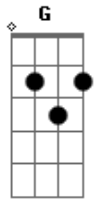

© ukulele-chords.com