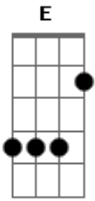

© ukulele-chords.com