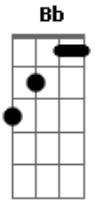

© ukulele-chords.com