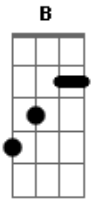

Enzo Rabelo - Anjo

tom:

Intro: G Em D C

G C
Tô passeando, em nuvem de algodão
Em D C
Sobrevoando o amor a um tempão

G
Procurando um cachinho perdido

D
De um anjo que mexeu comigo

Em
E pra encontrar tem uma pista

D C
Carrega um sorriso que apaixona

B
A primeira vista

E
Procura-se um anjo

A
Voando por aí Com meu coração de refém

Dbm B
E se você achar Desvia o olhar

A
Pra não se apaixonar também

E
Procura-se um anjo

A
Voando por aí Com meu coração de refém

Dbm B
E se você achar Desvia o olhar

Acordes

© ukulele-chords.com