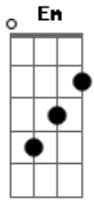

© ukulele-chords.com