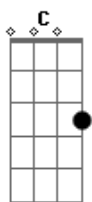

Eraldo Jota - Dimensão Oculta

tom:

Intro: **Bm** **C** **D** **G**
C **D** **G**

G **D** **C** **G**
 Na cabeça o pensamento dirigindo cada ser
D **C** **G**
 A noite a relva e o silêncio, na aurora o amanhecer
D **C** **G**
 Venha ver a primavera, verdes campos florescer
D **C** **G** **D** **C** **G**
 A vida está em toda parte, só para quem sabe ver

[Final] **G** **D** **C**
G **D** **C** **G**

Acordes

© ukulele-chords.com

© ukulele-chords.com

© ukulele-chords.com

© ukulele-chords.com

© ukulele-chords.com