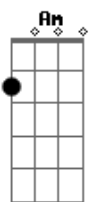

Eraldo Jota - Dimensão Oculta

tom:

Intro: **Bm** **C** **D** **G**
C **D** **G**

G **D** **C** **G**
 Na cabeça o pensamento dirigindo cada ser
D **C** **G**
 A noite a relva e o silêncio, na aurora o amanhecer
D **C** **G**
 Venha ver a primavera, verdes campos florescer
D **C** **G** **D** **C** **G**
 A vida está em toda parte, só para quem sabe ver

[Final] **G** **D** **C**
G **D** **C** **G**

Acordes

© ukulele-chords.com

© ukulele-chords.com

© ukulele-chords.com

© ukulele-chords.com

© ukulele-chords.com