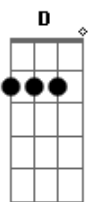

Eraldo Jota - Dimensão Oculta

tom:

Intro: **Bm** **C** **D** **G**
C **D** **G**

G **D** **C** **G**
 Na cabeça o pensamento dirigindo cada ser
D **C** **G**
 A noite a relva e o silêncio, na aurora o amanhecer
D **C** **G**
 Venha ver a primavera, verdes campos florescer
D **C** **G** **D** **C** **G**
 A vida está em toda parte, só para quem sabe ver

[Final] **G** **D** **C**
G **D** **C** **G**

Acordes

© ukulele-chords.com

© ukulele-chords.com

© ukulele-chords.com

© ukulele-chords.com

© ukulele-chords.com