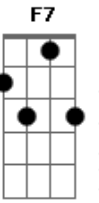

© ukulele-chords.com