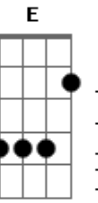

© ukulele-chords.com