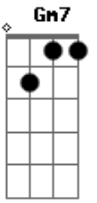

© ukulele-chords.com