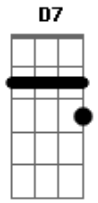

© ukulele-chords.com