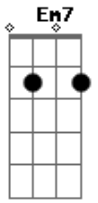

© ukulele-chords.com