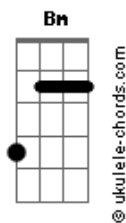

Eric e Henrique - Do Outro Lado do Mundo

tom:

Intro: A Gbm D Bm E

[Primeira Parte]

Aadd9
Nem me lembro mais como eu era
Aadd9
Antes de te conhecer
Dadd9
Mudou tudo
Dadd9
Choveu na minha terra
Eadd9
Vi outro sol nascer
Aadd9
Eu que pensava que já tinha amado
Aadd9
Que paixão era coisa do passado
D Dadd9 Eadd9
Que um grande amor só acontece uma vez

[Pré-Refrão]

D
Difícil vai ser
Bm E E
Se eu tiver que viver sem você
D
Ter que passar
Bm E E
Nos mesmos lugares sem te ver

[Refrão]

A
Me leva pro outro lado do mundo
Gbm D Bm E E
Só pra poder ficar junto com você, com você
A
Me leva pro outro lado do mundo
Gbm D Bm E E
Mesmo que seja um segundo com você, com você

Acordes

(A Gbm D Bm E)

[Segunda Parte]

Aadd9
Me diz então o que eu faço
Aadd9
Com tanta saudade
Dadd9
O tempo passa
Dadd9 E E
Mas não passa essa vontade

[Pré-Refrão]

D
Difícil vai ser
Bm E E
Se eu tiver que viver sem você
D
Ter que passar
Bm E E
Nos mesmos lugares sem te ver