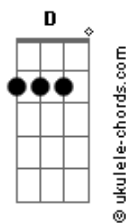

Eric e Henrique - Do Outro Lado do Mundo

tom:

Intro: A Gbm D Bm E

[Primeira Parte]

Aadd9
Nem me lembro mais como eu era
Aadd9
Antes de te conhecer
Dadd9
Mudou tudo
Dadd9
Choveu na minha terra
Eadd9
Vi outro sol nascer
Aadd9
Eu que pensava que já tinha amado
Aadd9
Que paixão era coisa do passado
D Dadd9 Eadd9
Que um grande amor só acontece uma vez

[Pré-Refrão]

D
Difícil vai ser
Bm E E
Se eu tiver que viver sem você
D
Ter que passar
Bm E E
Nos mesmos lugares sem te ver

[Refrão]

A
Me leva pro outro lado do mundo
Gbm D Bm E E
Só pra poder ficar junto com você, com você
A
Me leva pro outro lado do mundo
Gbm D Bm E E
Mesmo que seja um segundo com você, com você

Acordes

(A Gbm D Bm E)

[Segunda Parte]

Aadd9
Me diz então o que eu faço
Aadd9
Com tanta saudade
Dadd9
O tempo passa
Dadd9 E E
Mas não passa essa vontade

[Pré-Refrão]

D
Difícil vai ser
Bm E E
Se eu tiver que viver sem você
D
Ter que passar
Bm E E
Nos mesmos lugares sem te ver

[Refrão Final]

A
Me leva pro outro lado do mundo
Gbm D Bm E E
Só pra poder ficar junto com você, com você
A
Me leva pro outro lado do mundo
Gbm D Bm E E
Mesmo que seja um segundo com você, com você
A
Me leva pro outro lado do mundo
Gbm D Bm E E
Só pra poder ficar junto com você, com você
A
Me leva pro outro lado do mundo
Gbm D Bm E E A
Mesmo que seja um segundo com você, com você
D A D A
Aaah, com você, me leva com você