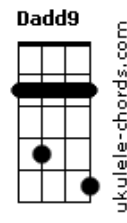

Eric e Henrique - Do Outro Lado do Mundo

tom:

Intro: A Gbm D Bm E

[Primeira Parte]

Aadd9
Nem me lembro mais como eu era
Aadd9
Antes de te conhecer
Dadd9
Mudou tudo
Dadd9
Choveu na minha terra
Eadd9
Vi outro sol nascer
Aadd9
Eu que pensava que já tinha amado
Aadd9
Que paixão era coisa do passado
D Dadd9 Eadd9
Que um grande amor só acontece uma vez

[Pré-Refrão]

D
Difícil vai ser
Bm E E
Se eu tiver que viver sem você
D
Ter que passar
Bm E E
Nos mesmos lugares sem te ver

[Refrão]

A
Me leva pro outro lado do mundo
Gbm D Bm E E
Só pra poder ficar junto com você, com você
A
Me leva pro outro lado do mundo
Gbm D Bm E E
Mesmo que seja um segundo com você, com você

Acordes

(A Gbm D Bm E)

[Segunda Parte]

Aadd9
Me diz então o que eu faço
Aadd9
Com tanta saudade
Dadd9
O tempo passa
Dadd9 E E
Mas não passa essa vontade

[Pré-Refrão]

D
Difícil vai ser
Bm E E
Se eu tiver que viver sem você
D
Ter que passar
Bm E E
Nos mesmos lugares sem te ver

[Refrão Final]

A
Me leva pro outro lado do mundo
Gbm D Bm E E
Só pra poder ficar junto com você, com você
A
Me leva pro outro lado do mundo
Gbm D Bm E E
Mesmo que seja um segundo com você, com você
A
Me leva pro outro lado do mundo
Gbm D Bm E E
Só pra poder ficar junto com você, com você
A
Me leva pro outro lado do mundo
Gbm D Bm E E A
Mesmo que seja um segundo com você, com você
D A D A
Aaah, com você, me leva com você