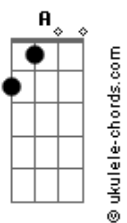

Eric e Henrique - Do Outro Lado do Mundo

tom:

Intro: A Gbm D Bm E

[Primeira Parte]

Aadd9
Nem me lembro mais como eu era
Aadd9
Antes de te conhecer
Dadd9
Mudou tudo
Dadd9
Choveu na minha terra
Eadd9
Vi outro sol nascer
Aadd9
Eu que pensava que já tinha amado
Aadd9
Que paixão era coisa do passado
D Dadd9 Eadd9
Que um grande amor só acontece uma vez

[Pré-Refrão]

D
Difícil vai ser
Bm E E
Se eu tiver que viver sem você
D
Ter que passar
Bm E E
Nos mesmos lugares sem te ver

[Refrão]

A
Me leva pro outro lado do mundo
Gbm D Bm E E
Só pra poder ficar junto com você, com você
A
Me leva pro outro lado do mundo
Gbm D Bm E E
Mesmo que seja um segundo com você, com você

Acordes

(A Gbm D Bm E)

[Segunda Parte]

Aadd9
Me diz então o que eu faço
Aadd9
Com tanta saudade
Dadd9
O tempo passa
Dadd9 E E
Mas não passa essa vontade

[Pré-Refrão]

D
Difícil vai ser
Bm E E
Se eu tiver que viver sem você
D
Ter que passar
Bm E E
Nos mesmos lugares sem te ver

[Refrão Final]

A
Me leva pro outro lado do mundo
Gbm D Bm E E
Só pra poder ficar junto com você, com você
A
Me leva pro outro lado do mundo
Gbm D Bm E E
Mesmo que seja um segundo com você, com você
A
Me leva pro outro lado do mundo
Gbm D Bm E E
Só pra poder ficar junto com você, com você
A
Me leva pro outro lado do mundo
Gbm D Bm E E A
Mesmo que seja um segundo com você, com você
D A D A
Aaah, com você, me leva com você