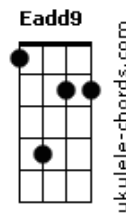

Eric e Henrique - Do Outro Lado do Mundo

tom:

Intro: A Gbm D Bm E

[Primeira Parte]

Aadd9
Nem me lembro mais como eu era
Aadd9
Antes de te conhecer
Dadd9
Mudou tudo
Dadd9
Choveu na minha terra
Eadd9
Vi outro sol nascer
Aadd9
Eu que pensava que já tinha amado
Aadd9
Que paixão era coisa do passado
D Dadd9 Eadd9
Que um grande amor só acontece uma vez

[Pré-Refrão]

D
Difícil vai ser
Bm E E
Se eu tiver que viver sem você
D
Ter que passar
Bm E E
Nos mesmos lugares sem te ver

[Refrão]

A
Me leva pro outro lado do mundo
Gbm D Bm E E
Só pra poder ficar junto com você, com você
A
Me leva pro outro lado do mundo
Gbm D Bm E E
Mesmo que seja um segundo com você, com você

Acordes

(A Gbm D Bm E)

[Segunda Parte]

Aadd9
Me diz então o que eu faço
Aadd9
Com tanta saudade
Dadd9
O tempo passa
Dadd9 E E
Mas não passa essa vontade

[Pré-Refrão]

D
Difícil vai ser
Bm E E
Se eu tiver que viver sem você
D
Ter que passar
Bm E E
Nos mesmos lugares sem te ver