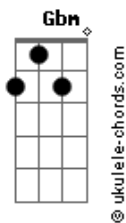

Eric e Henrique - Do Outro Lado do Mundo

tom:

Intro: A Gbm D Bm E

[Primeira Parte]

Aadd9
Nem me lembro mais como eu era
Aadd9
Antes de te conhecer
Dadd9
Mudou tudo
Dadd9
Choveu na minha terra
Eadd9
Vi outro sol nascer
Aadd9
Eu que pensava que já tinha amado
Aadd9
Que paixão era coisa do passado
D Dadd9 Eadd9
Que um grande amor só acontece uma vez

[Pré-Refrão]

D
Difícil vai ser
Bm E E
Se eu tiver que viver sem você
D
Ter que passar
Bm E E
Nos mesmos lugares sem te ver

[Refrão]

A
Me leva pro outro lado do mundo
Gbm D Bm E E
Só pra poder ficar junto com você, com você
A
Me leva pro outro lado do mundo
Gbm D Bm E E
Mesmo que seja um segundo com você, com você

Acordes

(A Gbm D Bm E)

[Segunda Parte]

Aadd9
Me diz então o que eu faço
Aadd9
Com tanta saudade
Dadd9
O tempo passa
Dadd9 E E
Mas não passa essa vontade

[Pré-Refrão]

D
Difícil vai ser
Bm E E
Se eu tiver que viver sem você
D
Ter que passar
Bm E E
Nos mesmos lugares sem te ver

[Refrão Final]

A
Me leva pro outro lado do mundo
Gbm D Bm E E
Só pra poder ficar junto com você, com você
A
Me leva pro outro lado do mundo
Gbm D Bm E E
Mesmo que seja um segundo com você, com você
A
Me leva pro outro lado do mundo
Gbm D Bm E E
Só pra poder ficar junto com você, com você
A
Me leva pro outro lado do mundo
Gbm D Bm E E A
Mesmo que seja um segundo com você, com você
D A D A
Aaah, com você, me leva com você