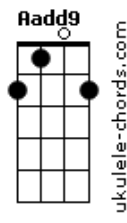

Eric e Henrique - Do Outro Lado do Mundo

tom:

Intro: A Gbm D Bm E

[Primeira Parte]

Aadd9
Nem me lembro mais como eu era
Aadd9
Antes de te conhecer
Dadd9
Mudou tudo
Dadd9
Choveu na minha terra
Eadd9
Vi outro sol nascer
Aadd9
Eu que pensava que já tinha amado
Aadd9
Que paixão era coisa do passado
D Dadd9 Eadd9
Que um grande amor só acontece uma vez

[Pré-Refrão]

D
Difícil vai ser
Bm E E
Se eu tiver que viver sem você
D
Ter que passar
Bm E E
Nos mesmos lugares sem te ver

[Refrão]

A
Me leva pro outro lado do mundo
Gbm D Bm E E
Só pra poder ficar junto com você, com você
A
Me leva pro outro lado do mundo
Gbm D Bm E E
Mesmo que seja um segundo com você, com você

Acordes

(A Gbm D Bm E)

[Segunda Parte]

Aadd9
Me diz então o que eu faço
Aadd9
Com tanta saudade
Dadd9
O tempo passa
Dadd9 E E
Mas não passa essa vontade

[Pré-Refrão]

D
Difícil vai ser
Bm E E
Se eu tiver que viver sem você
D
Ter que passar
Bm E E
Nos mesmos lugares sem te ver