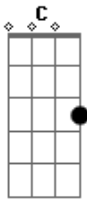

Este Lado Pra Cima - Toyota Camry 2003

tom:

C G

É como desmaiar

C

No show do Snarky Puppy

G

E acordar demasiado no mesmo lugar

G

Depois de um quarto Coquetel

C

Uma grama de Pastel

G

E o corsa capotar

C

Todo mundo te olhando de cima

G

E seus amigos na fila do bar

C

E ninguém pra te ajudar

G

C

Eu tentei

G

C

Eu tentei

Me sinto fora do normal

C

Acordes

© ukulele-chords.com