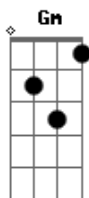

© ukulele-chords.com