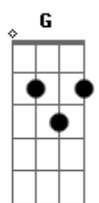

Eu - Faz Chover

tom: Em

Eu vejo uma pequena nuvem ^G
 Do tamanho da mão de um homem ^C
 Mas este é o sinal ^G
 Que a tua chuva vai descer ^D

Eu vejo uma pequena nuvem ^{Em}
 Do tamanho da mão de um homem ^C
 Mas este é o sinal ^G
 Que a tua chuva vai descer ^D

[Ponte]

A Terra clama ôôô ^{C7M}
 A Terra chama chama chama ^{D Em}
 Mais uma vez queremos ver ^{C7M}
 O céu descer ^{D Em}

[Troca de Música]

Que se abram os céus ^{Em}
 O teu reino vem ^C
 Nossa fé está ^{Em}
 No nosso Deus ^D
 Que se abram os céus ^{Em}
 O teu reino vem ^C
 Nossa fé está ^{Em}
 No nosso Deus ^D

Que os céus fechados se abram ^{Em}
 Teu reino venha mover ^C
 A nossa fé e esperança ^G
 Estão em Deus Grande Deus ^D

[Solo] Em G Em D

Acordes

© ukulele-chords.com

© ukulele-chords.com

© ukulele-chords.com