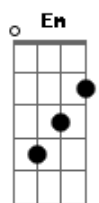

Eu - Faz Chover

tom: Em

Eu vejo uma pequena nuvem ^G
 Do tamanho da mão de um homem ^C
 Mas este é o sinal ^G
 Que a tua chuva vai descer ^D

Eu vejo uma pequena nuvem ^{Em}
 Do tamanho da mão de um homem ^C
 Mas este é o sinal ^G
 Que a tua chuva vai descer ^D

[Ponte]

A Terra clama ôôô ^{C7M}
 A Terra chama chama chama ^{D Em}
 Mais uma vez queremos ver ^{C7M}
 O céu descer ^{D Em}

[Troca de Música]

Que se abram os céus ^{Em}
 O teu reino vem ^C
 Nossa fé está ^{Em}
 No nosso Deus ^D
 Que se abram os céus ^{Em}
 O teu reino vem ^C
 Nossa fé está ^{Em}
 No nosso Deus ^D

Que os céus fechados se abram ^{Em}
 Teu reino venha mover ^C
 A nossa fé e esperança ^G
 Estão em Deus Grande Deus ^D

[Solo] Em G Em D

Acordes

© ukulele-chords.com

© ukulele-chords.com

© ukulele-chords.com