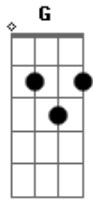

© ukulele-chords.com