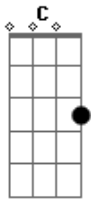

© ukulele-chords.com