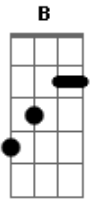

© ukulele-chords.com