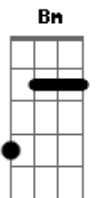

Euri Meira - É Na Fé

tom:

D

Intro: D G A

D G A
 O verde chegou para inovar
 D G A
 Novinho em folha vou te falar
 D G A
 Vem lá da serra beirando o céu
 D G A
 Abelha acordou fazendo mel

D G A
 Cantando coisas da minha terra
 D G A
 Me encontrando em paisagens belas
 D G A
 Sempre levando ela comigo
 D G A D
 Nas estações do tempo perdido

Bm

Que vive em cada um de nós

Acordes

© ukulele-chords.com

© ukulele-chords.com

© ukulele-chords.com

© ukulele-chords.com

© ukulele-chords.com

© ukulele-chords.com

© ukulele-chords.com

© ukulele-chords.com

© ukulele-chords.com

Bb
 Que resiste nos detalhes
 Am7
 Que acha graça na praça
 D7
 Que anda na suas matas
 Bm7
 Que segue seus instintos
 Bb
 E suas tradições
 Am7
 Acredita no destino
 D7 G A
 No poder das orações