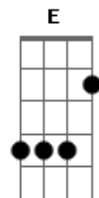

Euri Meira - É Na Fé

tom:

D

Intro: D G A

D G A
 O verde chegou para inovar
 D G A
 Novinho em folha vou te falar
 D G A
 Vem lá da serra beirando o céu
 D G A
 Abelha acordou fazendo mel

D G A
 Cantando coisas da minha terra
 D G A
 Me encontrando em paisagens belas
 D G A
 Sempre levando ela comigo
 D G A D
 Nas estações do tempo perdido

Bm

Que vive em cada um de nós

Acordes

© ukulele-chords.com

© ukulele-chords.com

© ukulele-chords.com

© ukulele-chords.com

© ukulele-chords.com

© ukulele-chords.com

© ukulele-chords.com

© ukulele-chords.com

© ukulele-chords.com

Bb
 Que resiste nos detalhes
 Am7
 Que acha graça na praça
 D7
 Que anda na suas matas
 Bm7
 Que segue seus instintos
 Bb
 E suas tradições
 Am7
 Acredita no destino
 D7 G A
 No poder das orações