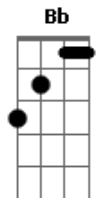

© ukulele-chords.com