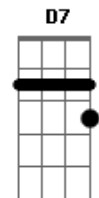

Euri Meira - É Na Fé

tom:

D

Intro: D G A

D G A
 O verde chegou para inovar
 D G A
 Novinho em folha vou te falar
 D G A
 Vem lá da serra beirando o céu
 D G A
 Abelha acordou fazendo mel

D G A
 Cantando coisas da minha terra
 D G A
 Me encontrando em paisagens belas
 D G A
 Sempre levando ela comigo
 D G A D
 Nas estações do tempo perdido

© ukulele-chords.com

© ukulele-chords.com

© ukulele-chords.com

© ukulele-chords.com

Bb
 Que resiste nos detalhes
 Am7
 Que acha graça na praça
 D7
 Que anda na suas matas
 Bm7
 Que segue seus instintos
 Bb
 E suas tradições
 Am7
 Acredita no destino
 D7 G A
 No poder das orações