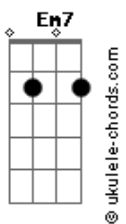

Euri Meira - Entrelaçando

tom:

Em

Intro: Em7 G7 Gb7
Em7 G7 Gb7

Em7
Eu tenho medo
G7 Gb7 Em7 G7 Gb7
Tenho medo de falar
Em7
Saudade vem
G7 Gb7 Em7 G7 Gb7
E tá querendo lhe cortar
Em7
O seu beijo tem
G7 Gb7 Em7 G7 Gb7
O poder de salvar
Em7
Vermelho tem
G7 Gb7 Em7 G7 Gb7
Cor de sangue, cor de amar

Em7
Vou ingebrandando
G7 Gb7 Em7
Pois é quente é assim que vai ficar
Em7
Vou chegando minha gente
G7 Gb7 Em7
Adentro dos mundo de lá
Em7 Em7
Entrelaçando a consciência
Dbm7 C7 Em7
No jogo de improvisar
Em7 Em7
Jogando a palavra
Dbm7
Para o alto
C7 Em7
Eu quero ver é paía voar

Em7 G7
Então me diz aí

Acordes

Gb7 Em7 G7 Gb7
Como é que vai ficar
Em7 G7
Então me diz aí
Gb7 Em7 G7 Gb7
Como é que vai ficar

Em7
Desde menino escuto rima
G7 Gb7 Em7
Estou aqui para provar
Em7
O pensamento quando voa
G7 Gb7 Em7
Não há céu para segurar
Em7
Então chega aqui
G7 Gb7 Em7 G7 Gb7
Que tenho um segredo pra contar

Dbm7
A cor de amar
Gb7
É a cor do desejo
Bm Bm
Bailando no mar do teu segredo
G7M
Querendo ver
Dbm7 Gb7 Bm7 Dbm7 Bm7 Dbm7
O mundo inteiro rodar
Dbm7
A cor de amar
Gb7
É a cor do desejo
Bm Bm
Bailando no mar do teu segredo
G7M
Querendo ver
Dbm7 Gb7 Bm7
O mundo inteiro rodar
(Dbm7 Bm7 Dbm7 Bm7)