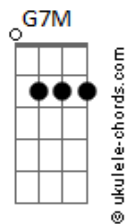

Euri Meira - Entrelaçando

tom:

Em

Intro: Em7 G7 Gb7
Em7 G7 Gb7

Em7
Eu tenho medo
G7 Gb7 Em7 G7 Gb7
Tenho medo de falar
Em7
Saudade vem
G7 Gb7 Em7 G7 Gb7
E tá querendo lhe cortar
Em7
O seu beijo tem
G7 Gb7 Em7 G7 Gb7
O poder de salvar
Em7
Vermelho tem
G7 Gb7 Em7 G7 Gb7
Cor de sangue, cor de amar

Em7
Vou ingebrandando
G7 Gb7 Em7
Pois é quente é assim que vai ficar
Em7
Vou chegando minha gente
G7 Gb7 Em7
Adentro dos mundo de lá
Em7 Em7
Entrelaçando a consciência
Dbm7 C7 Em7
No jogo de improvisar
Em7 Em7
Jogando a palavra
Dbm7
Para o alto
C7 Em7
Eu quero ver é paía voar

Em7 G7
Então me diz aí

Acordes

Gb7 Em7 G7 Gb7
Como é que vai ficar
Em7 G7
Então me diz aí
Gb7 Em7 G7 Gb7
Como é que vai ficar

Em7
Desde menino escuto rima
G7 Gb7 Em7
Estou aqui para provar
Em7
O pensamento quando voa
G7 Gb7 Em7
Não há céu para segurar
Em7
Então chega aqui
G7 Gb7 Em7 G7 Gb7
Que tenho um segredo pra contar

Dbm7
A cor de amar
Gb7
É a cor do desejo
Bm Bm
Bailando no mar do teu segredo
G7M
Querendo ver
Dbm7 Gb7 Bm7 Dbm7 Bm7 Dbm7
O mundo inteiro rodar
Dbm7
A cor de amar
Gb7
É a cor do desejo
Bm Bm
Bailando no mar do teu segredo
G7M
Querendo ver
Dbm7 Gb7 Bm7
O mundo inteiro rodar
(Dbm7 Bm7 Dbm7 Bm7)