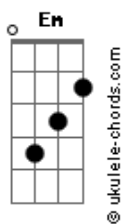

Euri Meira - Entrelaçando

tom:

Em

Intro: Em7 G7 Gb7
Em7 G7 Gb7

Em7
Eu tenho medo
G7 Gb7 Em7 G7 Gb7
Tenho medo de falar
Em7
Saudade vem
G7 Gb7 Em7 G7 Gb7
E tá querendo lhe cortar
Em7
O seu beijo tem
G7 Gb7 Em7 G7 Gb7
O poder de salvar
Em7
Vermelho tem
G7 Gb7 Em7 G7 Gb7
Cor de sangue, cor de amar

Em7
Vou ingebrandando
G7 Gb7 Em7
Pois é quente é assim que vai ficar
Em7
Vou chegando minha gente
G7 Gb7 Em7
Adentro dos mundo de lá
Em7 Em7
Entrelaçando a consciência
Dbm7 C7 Em7
No jogo de improvisar
Em7 Em7
Jogando a palavra
Dbm7
Para o alto
C7 Em7
Eu quero ver é paía voar

Em7 G7
Então me diz aí

Acordes

Gb7 Em7 G7 Gb7
Como é que vai ficar
Em7 G7
Então me diz aí
Gb7 Em7 G7 Gb7
Como é que vai ficar

Em7
Desde menino escuto rima
G7 Gb7 Em7
Estou aqui para provar
Em7
O pensamento quando voa
G7 Gb7 Em7
Não há céu para segurar
Em7
Então chega aqui
G7 Gb7 Em7 G7 Gb7
Que tenho um segredo pra contar

Dbm7
A cor de amar
Gb7
É a cor do desejo
Bm Bm
Bailando no mar do teu segredo
G7M
Querendo ver
Dbm7 Gb7 Bm7 Dbm7 Bm7 Dbm7
O mundo inteiro rodar
Dbm7
A cor de amar
Gb7
É a cor do desejo
Bm Bm
Bailando no mar do teu segredo
G7M
Querendo ver
Dbm7 Gb7 Bm7
O mundo inteiro rodar
(Dbm7 Bm7 Dbm7 Bm7)