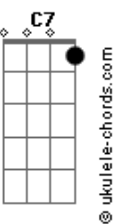

Euri Meira - Entrelaçando

tom:

Em

Intro: Em7 G7 Gb7
Em7 G7 Gb7

Em7
Eu tenho medo
G7 Gb7 Em7 G7 Gb7
Tenho medo de falar
Em7
Saudade vem
G7 Gb7 Em7 G7 Gb7
E tá querendo lhe cortar
Em7
O seu beijo tem
G7 Gb7 Em7 G7 Gb7
O poder de salvar
Em7
Vermelho tem
G7 Gb7 Em7 G7 Gb7
Cor de sangue, cor de amar

Em7
Vou ingebrandando
G7 Gb7 Em7
Pois é quente é assim que vai ficar
Em7
Vou chegando minha gente
G7 Gb7 Em7
Adentro dos mundo de lá
Em7 Em7
Entrelaçando a consciência
Dbm7 C7 Em7
No jogo de improvisar
Em7 Em7
Jogando a palavra
Dbm7
Para o alto
C7 Em7
Eu quero ver é paía voar

Em7 G7
Então me diz aí

Acordes

Gb7 Em7 G7 Gb7
Como é que vai ficar
Em7 G7
Então me diz aí
Gb7 Em7 G7 Gb7
Como é que vai ficar

Em7
Desde menino escuto rima
G7 Gb7 Em7
Estou aqui para provar
Em7
O pensamento quando voa
G7 Gb7 Em7
Não há céu para segurar
Em7
Então chega aqui
G7 Gb7 Em7 G7 Gb7
Que tenho um segredo pra contar

Dbm7
A cor de amar
Gb7
É a cor do desejo
Bm Bm
Bailando no mar do teu segredo
G7M
Querendo ver
Dbm7 Gb7 Bm7 Dbm7 Bm7 Dbm7
O mundo inteiro rodar
Dbm7
A cor de amar
Gb7
É a cor do desejo
Bm Bm
Bailando no mar do teu segredo
G7M
Querendo ver
Dbm7 Gb7 Bm7
O mundo inteiro rodar
(Dbm7 Bm7 Dbm7 Bm7)