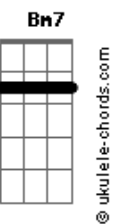

Euri Meira - Entrelaçando

tom:

Em

Intro: Em7 G7 Gb7
Em7 G7 Gb7

Em7
Eu tenho medo
G7 Gb7 Em7 G7 Gb7
Tenho medo de falar
Em7
Saudade vem
G7 Gb7 Em7 G7 Gb7
E tá querendo lhe cortar
Em7
O seu beijo tem
G7 Gb7 Em7 G7 Gb7
O poder de salvar
Em7
Vermelho tem
G7 Gb7 Em7 G7 Gb7
Cor de sangue, cor de amar

Em7
Vou ingebrandando
G7 Gb7 Em7
Pois é quente é assim que vai ficar
Em7
Vou chegando minha gente
G7 Gb7 Em7
Adentro dos mundo de lá
Em7 Em7
Entrelaçando a consciência
Dbm7 C7 Em7
No jogo de improvisar
Em7 Em7
Jogando a palavra
Dbm7
Para o alto
C7 Em7
Eu quero ver é paía voar

Em7 G7
Então me diz aí

Acordes

Gb7 Em7 G7 Gb7
Como é que vai ficar
Em7 G7
Então me diz aí
Gb7 Em7 G7 Gb7
Como é que vai ficar

Em7
Desde menino escuto rima
G7 Gb7 Em7
Estou aqui para provar
Em7
O pensamento quando voa
G7 Gb7 Em7
Não há céu para segurar
Em7
Então chega aqui
G7 Gb7 Em7 G7 Gb7
Que tenho um segredo pra contar

Dbm7
A cor de amar
Gb7
É a cor do desejo
Bm Bm
Bailando no mar do teu segredo
G7M
Querendo ver
Dbm7 Gb7 Bm7 Dbm7 Bm7 Dbm7
O mundo inteiro rodar
Dbm7
A cor de amar
Gb7
É a cor do desejo
Bm Bm
Bailando no mar do teu segredo
G7M
Querendo ver
Dbm7 Gb7 Bm7
O mundo inteiro rodar
(Dbm7 Bm7 Dbm7 Bm7)