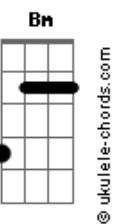

Euri Meira - Entrelaçando

tom:

Em

Intro: Em7 G7 Gb7
Em7 G7 Gb7

Em7
Eu tenho medo
G7 Gb7 Em7 G7 Gb7
Tenho medo de falar
Em7
Saudade vem
G7 Gb7 Em7 G7 Gb7
E tá querendo lhe cortar
Em7
O seu beijo tem
G7 Gb7 Em7 G7 Gb7
O poder de salvar
Em7
Vermelho tem
G7 Gb7 Em7 G7 Gb7
Cor de sangue, cor de amar

Em7
Vou ingebrandando
G7 Gb7 Em7
Pois é quente é assim que vai ficar
Em7
Vou chegando minha gente
G7 Gb7 Em7
Adentro dos mundo de lá
Em7 Em7
Entrelaçando a consciência
Dbm7 C7 Em7
No jogo de improvisar
Em7 Em7
Jogando a palavra
Dbm7
Para o alto
C7 Em7
Eu quero ver é paía voar

Em7 G7
Então me diz aí

Acordes

Gb7 Em7 G7 Gb7
Como é que vai ficar
Em7 G7
Então me diz aí
Gb7 Em7 G7 Gb7
Como é que vai ficar

Em7
Desde menino escuto rima
G7 Gb7 Em7
Estou aqui para provar
Em7
O pensamento quando voa
G7 Gb7 Em7
Não há céu para segurar
Em7
Então chega aqui
G7 Gb7 Em7 G7 Gb7
Que tenho um segredo pra contar

Dbm7
A cor de amar
Gb7
É a cor do desejo
Bm Bm
Bailando no mar do teu segredo
G7M
Querendo ver
Dbm7 Gb7 Bm7 Dbm7 Bm7 Dbm7
O mundo inteiro rodar
Dbm7
A cor de amar
Gb7
É a cor do desejo
Bm Bm
Bailando no mar do teu segredo
G7M
Querendo ver
Dbm7 Gb7 Bm7
O mundo inteiro rodar
(Dbm7 Bm7 Dbm7 Bm7)