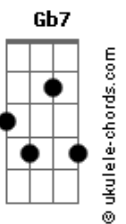

Euri Meira - Entrelaçando

tom:

Em

Intro: Em7 G7 Gb7
Em7 G7 Gb7

Em7
Eu tenho medo
G7 Gb7 Em7 G7 Gb7
Tenho medo de falar
Em7
Saudade vem
G7 Gb7 Em7 G7 Gb7
E tá querendo lhe cortar
Em7
O seu beijo tem
G7 Gb7 Em7 G7 Gb7
O poder de salvar
Em7
Vermelho tem
G7 Gb7 Em7 G7 Gb7
Cor de sangue, cor de amar

Em7
Vou ingebrandando
G7 Gb7 Em7
Pois é quente é assim que vai ficar
Em7
Vou chegando minha gente
G7 Gb7 Em7
Adentro dos mundo de lá
Em7 Em7
Entrelaçando a consciência
Dbm7 C7 Em7
No jogo de improvisar
Em7 Em7
Jogando a palavra
Dbm7
Para o alto
C7 Em7
Eu quero ver é paía voar

Em7 G7
Então me diz aí

Acordes

Gb7 Em7 G7 Gb7
Como é que vai ficar
Em7 G7
Então me diz aí
Gb7 Em7 G7 Gb7
Como é que vai ficar

Em7
Desde menino escuto rima
G7 Gb7 Em7
Estou aqui para provar
Em7
O pensamento quando voa
G7 Gb7 Em7
Não há céu para segurar
Em7
Então chega aqui
G7 Gb7 Em7 G7 Gb7
Que tenho um segredo pra contar

Dbm7
A cor de amar
Gb7
É a cor do desejo
Bm Bm
Bailando no mar do teu segredo
G7M
Querendo ver
Dbm7 Gb7 Bm7 Dbm7 Bm7 Dbm7
O mundo inteiro rodar
Dbm7
A cor de amar
Gb7
É a cor do desejo
Bm Bm
Bailando no mar do teu segredo
G7M
Querendo ver
Dbm7 Gb7 Bm7
O mundo inteiro rodar
(Dbm7 Bm7 Dbm7 Bm7)