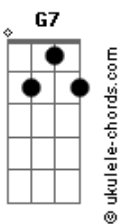

Euri Meira - Entrelaçando

tom:

Em

Intro: Em7 G7 Gb7
Em7 G7 Gb7

Em7
Eu tenho medo
G7 Gb7 Em7 G7 Gb7
Tenho medo de falar
Em7
Saudade vem
G7 Gb7 Em7 G7 Gb7
E tá querendo lhe cortar
Em7
O seu beijo tem
G7 Gb7 Em7 G7 Gb7
O poder de salvar
Em7
Vermelho tem
G7 Gb7 Em7 G7 Gb7
Cor de sangue, cor de amar

Em7
Vou ingebrandando
G7 Gb7 Em7
Pois é quente é assim que vai ficar
Em7
Vou chegando minha gente
G7 Gb7 Em7
Adentro dos mundo de lá
Em7 Em7
Entrelaçando a consciência
Dbm7 C7 Em7
No jogo de improvisar
Em7 Em7
Jogando a palavra
Dbm7
Para o alto
C7 Em7
Eu quero ver é paía voar

Em7 G7
Então me diz aí

Acordes

Gb7 Em7 G7 Gb7
Como é que vai ficar
Em7 G7
Então me diz aí
Gb7 Em7 G7 Gb7
Como é que vai ficar

Em7
Desde menino escuto rima
G7 Gb7 Em7
Estou aqui para provar
Em7
O pensamento quando voa
G7 Gb7 Em7
Não há céu para segurar
Em7
Então chega aqui
G7 Gb7 Em7 G7 Gb7
Que tenho um segredo pra contar

Dbm7
A cor de amar
Gb7
É a cor do desejo
Bm Bm
Bailando no mar do teu segredo
G7M
Querendo ver
Dbm7 Gb7 Bm7 Dbm7 Bm7 Dbm7
O mundo inteiro rodar
Dbm7
A cor de amar
Gb7
É a cor do desejo
Bm Bm
Bailando no mar do teu segredo
G7M
Querendo ver
Dbm7 Gb7 Bm7
O mundo inteiro rodar
(Dbm7 Bm7 Dbm7 Bm7)