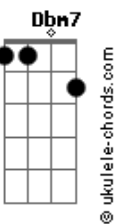

Euri Meira - Entrelaçando

tom:

Em

Intro: Em7 G7 Gb7
Em7 G7 Gb7

Em7
Eu tenho medo
G7 Gb7 Em7 G7 Gb7
Tenho medo de falar
Em7
Saudade vem
G7 Gb7 Em7 G7 Gb7
E tá querendo lhe cortar
Em7
O seu beijo tem
G7 Gb7 Em7 G7 Gb7
O poder de salvar
Em7
Vermelho tem
G7 Gb7 Em7 G7 Gb7
Cor de sangue, cor de amar

Em7
Vou ingebrandando
G7 Gb7 Em7
Pois é quente é assim que vai ficar
Em7
Vou chegando minha gente
G7 Gb7 Em7
Adentro dos mundo de lá
Em7 Em7
Entrelaçando a consciência
Dbm7 C7 Em7
No jogo de improvisar
Em7 Em7
Jogando a palavra
Dbm7
Para o alto
C7 Em7
Eu quero ver é paía voar

Em7 G7
Então me diz aí

Acordes

Gb7 Em7 G7 Gb7
Como é que vai ficar
Em7 G7
Então me diz aí
Gb7 Em7 G7 Gb7
Como é que vai ficar

Em7
Desde menino escuto rima
G7 Gb7 Em7
Estou aqui para provar
Em7
O pensamento quando voa
G7 Gb7 Em7
Não há céu para segurar
Em7
Então chega aqui
G7 Gb7 Em7 G7 Gb7
Que tenho um segredo pra contar

Dbm7
A cor de amar
Gb7
É a cor do desejo
Bm Bm
Bailando no mar do teu segredo
G7M
Querendo ver
Dbm7 Gb7 Bm7 Dbm7 Bm7 Dbm7
O mundo inteiro rodar
Dbm7
A cor de amar
Gb7
É a cor do desejo
Bm Bm
Bailando no mar do teu segredo
G7M
Querendo ver
Dbm7 Gb7 Bm7
O mundo inteiro rodar
(Dbm7 Bm7 Dbm7 Bm7)