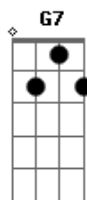

# Euri Meira - Lá No Fundo

tom:

Cm

Intro: Cm

Cm Gm  
Lá no fundo eu vejo  
Fm Bb7  
Uma vontade de viver  
Cm Gm  
Que se espalha no campo  
Fm Bb7  
Em estações a seguir  
Cm Gm  
O que muda com o tempo  
Fm Bb7 Cm Ab7  
E demora para evoluir  
Fm7 Bb7 Cm Ab7  
O ano que estar por vir  
Fm7 Bb7 Cm Ab7  
Tantas mensagens pra ver  
Fm7 Bb7 Cm  
Sobre tudo que há

© ukulele-chords.com

© ukulele-chords.com

Fm Bb7  
Atento para crer  
Cm Gm  
Quais sinais vão te dar  
Fm Bb7  
O que você vai comer?  
Cm Gm  
Não deixa estragar  
Fm Bb7 Cm Ab7  
Não deixa perder  
Fm7 Bb7 Cm Ab7  
O que você plantou  
Fm7 Bb7 Cm Ab7  
O que o coração diz  
Fm7 Bb7 Cm Eb7  
Mil maneiras de ser feliz  
Dm7 G7 Cm Eb7  
Não importa quem diz  
Dm7 G7 Cm Eb7  
Lá no fundo da raiz  
Dm7 G7 Cm Eb7  
Não importa quem diz  
Dm7 G7 Cm  
Lá no fundo da raiz