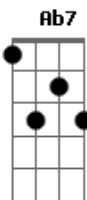

© ukulele-chords.com