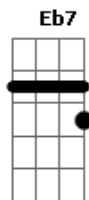

© ukulele-chords.com