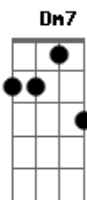

# Euri Meira - Lá No Fundo

tom:

Cm

Intro: Cm

Cm Gm  
Lá no fundo eu vejo  
Fm Bb7  
Uma vontade de viver  
Cm Gm  
Que se espalha no campo  
Fm Bb7  
Em estações a seguir  
Cm Gm  
O que muda com o tempo  
Fm Bb7 Cm Ab7  
E demora para evoluir  
Fm7 Bb7 Cm Ab7  
O ano que estar por vir  
Fm7 Bb7 Cm Ab7  
Tantas mensagens pra ver  
Fm7 Bb7 Cm  
Sobre tudo que há

© ukulele-chords.com

© ukulele-chords.com

Fm Bb7  
Atento para crer  
Cm Gm  
Quais sinais vão te dar  
Fm Bb7  
O que você vai comer?  
Cm Gm  
Não deixa estragar  
Fm Bb7 Cm Ab7  
Não deixa perder  
Fm7 Bb7 Cm Ab7  
O que você plantou  
Fm7 Bb7 Cm Ab7  
O que o coração diz  
Fm7 Bb7 Cm Eb7  
Mil maneiras de ser feliz  
Dm7 G7 Cm Eb7  
Não importa quem diz  
Dm7 G7 Cm Eb7  
Lá no fundo da raiz  
Dm7 G7 Cm Eb7  
Não importa quem diz  
Dm7 G7 Cm  
Lá no fundo da raiz