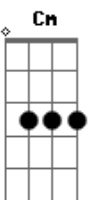

Euri Meira - Lá No Fundo

tom:

Cm

Intro: Cm

Cm Gm
Lá no fundo eu vejo
Fm Bb7
Uma vontade de viver
Cm Gm
Que se espalha no campo
Fm Bb7
Em estações a seguir
Cm Gm
O que muda com o tempo
Fm Bb7 Cm Ab7
E demora para evoluir
Fm7 Bb7 Cm Ab7
O ano que estar por vir
Fm7 Bb7 Cm Ab7
Tantas mensagens pra ver
Fm7 Bb7 Cm
Sobre tudo que há

Cm Gm
Bom mesmo é está

Acordes

© ukulele-chords.com