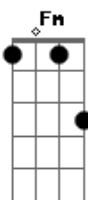

© ukulele-chords.com