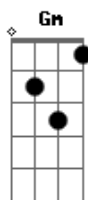

© ukulele-chords.com