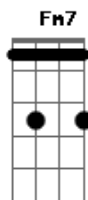

© ukulele-chords.com