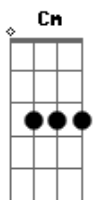

Euri Meira - Lá No Fundo

tom:
Cm

Intro: Cm

Cm Gm
Lá no fundo eu vejo
Fm Bb7
Uma vontade de viver
Cm Gm
Que se espalha no campo
Fm Bb7
Em estações a seguir
Cm Gm
O que muda com o tempo
Fm Bb7 Cm Ab7
E demora para evoluir
Fm Bb7 Cm Ab7
O ano que estar por vir
Fm Bb7 Cm Ab7
Tantas mensagens pra ver
Fm Bb7 Cm
Sobre tudo que há

Cm Gm
Bom mesmo é está

Acordes

© ukulele-chords.com