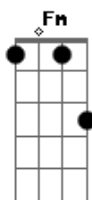

Euri Meira - Lá No Fundo

tom:
Cm

Intro: Cm

Cm Gm
Lá no fundo eu vejo
Fm Bb7
Uma vontade de viver
Cm Gm
Que se espalha no campo
Fm Bb7
Em estações a seguir
Cm Gm
O que muda com o tempo
Fm Bb7 Cm Ab7
E demora para evoluir
Fm Bb7 Cm Ab7
O ano que estar por vir
Fm Bb7 Cm Ab7
Tantas mensagens pra ver
Fm Bb7 Cm
Sobre tudo que há

Cm Gm
Bom mesmo é está

Acordes

© ukulele-chords.com

© ukulele-chords.com

© ukulele-chords.com

© ukulele-chords.com

© ukulele-chords.com

© ukulele-chords.com

© ukulele-chords.com

© ukulele-chords.com

Fm Bb7
Atento para crer
Cm Gm
Quais sinais vão te dar
Fm Bb7
O que você vai comer?
Cm Gm
Não deixa estragar
Fm Bb7 Cm Ab7
Não deixa perder
Fm Bb7 Cm Ab7
O que você plantou
Fm Bb7 Cm Ab7
O que o coração diz
Fm Bb7 Cm Eb7
Mil maneiras de ser feliz
Dm G7 Cm Eb7
Não importa quem diz
Dm G7 Cm Eb7
Lá no fundo da raiz
Dm G7 Cm Eb7
Não importa quem diz
Dm G7 Cm
Lá no fundo da raiz