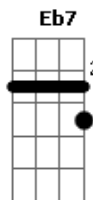

Euri Meira - Lá No Fundo

tom:
Cm

Intro: Cm

Cm Gm
Lá no fundo eu vejo
Fm Bb7
Uma vontade de viver
Cm Gm
Que se espalha no campo
Fm Bb7
Em estações a seguir
Cm Gm
O que muda com o tempo
Fm Bb7 Cm Ab7
E demora para evoluir
Fm Bb7 Cm Ab7
O ano que estar por vir
Fm Bb7 Cm Ab7
Tantas mensagens pra ver
Fm Bb7 Cm
Sobre tudo que há

Cm Gm
Bom mesmo é está

Acordes

© ukulele-chords.com

© ukulele-chords.com

© ukulele-chords.com

© ukulele-chords.com

© ukulele-chords.com

© ukulele-chords.com

© ukulele-chords.com

© ukulele-chords.com

Fm Bb7
Atento para crer
Cm Gm
Quais sinais vão te dar
Fm Bb7
O que você vai comer?
Cm Gm
Não deixa estragar
Fm Bb7 Cm Ab7
Não deixa perder
Fm Bb7 Cm Ab7
O que você plantou
Fm Bb7 Cm Ab7
O que o coração diz
Fm Bb7 Cm Eb7
Mil maneiras de ser feliz
Dm G7 Cm Eb7
Não importa quem diz
Dm G7 Cm Eb7
Lá no fundo da raiz
Dm G7 Cm Eb7
Não importa quem diz
Dm G7 Cm
Lá no fundo da raiz