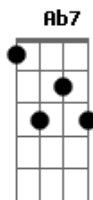

© ukulele-chords.com