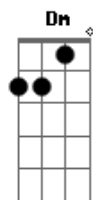

Euri Meira - Lá No Fundo

tom:
Cm

Intro: Cm

Cm Gm
Lá no fundo eu vejo
Fm Bb7
Uma vontade de viver
Cm Gm
Que se espalha no campo
Fm Bb7
Em estações a seguir
Cm Gm
O que muda com o tempo
Fm Bb7 Cm Ab7
E demora para evoluir
Fm Bb7 Cm Ab7
O ano que estar por vir
Fm Bb7 Cm Ab7
Tantas mensagens pra ver
Fm Bb7 Cm
Sobre tudo que há

Cm Gm
Bom mesmo é está

Acordes

© ukulele-chords.com

© ukulele-chords.com

© ukulele-chords.com

© ukulele-chords.com

© ukulele-chords.com

© ukulele-chords.com

© ukulele-chords.com

© ukulele-chords.com

Fm Bb7
Atento para crer
Cm Gm
Quais sinais vão te dar
Fm Bb7
O que você vai comer?
Cm Gm
Não deixa estragar
Fm Bb7 Cm Ab7
Não deixa perder
Fm Bb7 Cm Ab7
O que você plantou
Fm Bb7 Cm Ab7
O que o coração diz
Fm Bb7 Cm Eb7
Mil maneiras de ser feliz
Dm G7 Cm Eb7
Não importa quem diz
Dm G7 Cm Eb7
Lá no fundo da raiz
Dm G7 Cm Eb7
Não importa quem diz
Dm G7 Cm
Lá no fundo da raiz