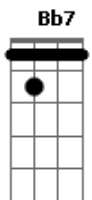

Euri Meira - Lá No Fundo

tom:
Cm

Intro: Cm

Cm Gm
Lá no fundo eu vejo
Fm Bb7
Uma vontade de viver
Cm Gm
Que se espalha no campo
Fm Bb7
Em estações a seguir
Cm Gm
O que muda com o tempo
Fm Bb7 Cm Ab7
E demora para evoluir
Fm Bb7 Cm Ab7
O ano que estar por vir
Fm Bb7 Cm Ab7
Tantas mensagens pra ver
Fm Bb7 Cm
Sobre tudo que há

Cm Gm
Bom mesmo é está

Acordes

© ukulele-chords.com

© ukulele-chords.com

© ukulele-chords.com

© ukulele-chords.com

© ukulele-chords.com

© ukulele-chords.com

© ukulele-chords.com

© ukulele-chords.com

Fm Bb7
Atento para crer
Cm Gm
Quais sinais vão te dar
Fm Bb7
O que você vai comer?
Cm Gm
Não deixa estragar
Fm Bb7 Cm Ab7
Não deixa perder
Fm Bb7 Cm Ab7
O que você plantou
Fm Bb7 Cm Ab7
O que o coração diz
Fm Bb7 Cm Eb7
Mil maneiras de ser feliz
Dm G7 Cm Eb7
Não importa quem diz
Dm G7 Cm Eb7
Lá no fundo da raiz
Dm G7 Cm Eb7
Não importa quem diz
Dm G7 Cm
Lá no fundo da raiz