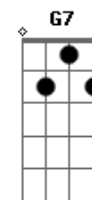

Euri Meira - Lá No Fundo

tom:
Cm

Intro: Cm

Cm Gm
Lá no fundo eu vejo
Fm Bb7
Uma vontade de viver
Cm Gm
Que se espalha no campo
Fm Bb7
Em estações a seguir
Cm Gm
O que muda com o tempo
Fm Bb7 Cm Ab7
E demora para evoluir
Fm Bb7 Cm Ab7
O ano que estar por vir
Fm Bb7 Cm Ab7
Tantas mensagens pra ver
Fm Bb7 Cm
Sobre tudo que há

© ukulele-chords.com

© ukulele-chords.com

Fm Bb7
Atento para crer
Cm Gm
Quais sinais vão te dar
Fm Bb7
O que você vai comer?
Cm Gm
Não deixa estragar
Fm Bb7 Cm Ab7
Não deixa perder
Fm Bb7 Cm Ab7
O que você plantou
Fm Bb7 Cm Ab7
O que o coração diz
Fm Bb7 Cm Eb7
Mil maneiras de ser feliz
Dm G7 Cm Eb7
Não importa quem diz
Dm G7 Cm Eb7
Lá no fundo da raiz
Dm G7 Cm Eb7
Não importa quem diz
Dm G7 Cm
Lá no fundo da raiz