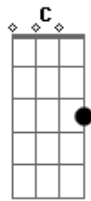

# Euri Meira - Os Galopes do Coração

tom:

G

Intro: G A

G A G A  
 Pode trovejar e raio cair  
 G A G A  
 Aguaceiro na mata, o rio vai subir  
 G A G A  
 Chove sem parar, eita barulho bom  
 A C G A  
 Quem entende a sede do sertão

G A G A  
 A poeira baixou e o verde voltou  
 G A G A  
 Curiango na mata, um Beija flor  
 G A G A  
 Aos que passam eu digo olá  
 A C G  
 Nem imagino para não faltar  
 A C G  
 Nem imagino para não faltar

G A G A

## Acordes

ukulele-chords.com

ukulele-chords.com

ukulele-chords.com

Ainda nem falei do tal coração  
 G A G A  
 Quando toca as cordas do meu violão  
 G A C G A  
 Vai mantendo o ritmo do corpo  
 A C G  
 E acelera num galope louco  
 A C G  
 E acelera num galope louco  
 G A G A  
 Ainda com fé para melhorar  
 G A G A  
 Mostrando a minha forma de rezar  
 G A G A  
 Evocando tudo que seja bom  
 A C G  
 Com os acordes e o som  
 A C G  
 Com os acordes e o som  
 G A C G  
 Nos galopes do coração  
 A C G  
 Sentindo o vento, o som e o chão