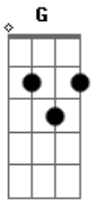

# Euri Meira - Os Galopes do Coração

tom:

G

Intro: G A

G A G A  
 Pode trovejar e raio cair  
 G A G A  
 Aguaceiro na mata, o rio vai subir  
 G A G A  
 Chove sem parar, eita barulho bom  
 A C G A  
 Quem entende a sede do sertão

G A G A  
 A poeira baixou e o verde voltou  
 G A G A  
 Curiango na mata, um Beija flor  
 G A G A  
 Aos que passam eu digo olá  
 A C G  
 Nem imagino para não faltar  
 A C G  
 Nem imagino para não faltar

## Acordes

ukulele-chords.com

ukulele-chords.com

ukulele-chords.com

Ainda nem falei do tal coração  
 G A G A  
 Quando toca as cordas do meu violão  
 G A C G A  
 Vai mantendo o ritmo do corpo  
 A C G  
 E acelera num galope louco  
 A C G  
 E acelera num galope louco  
 G A G A  
 Ainda com fé para melhorar  
 G A G A  
 Mostrando a minha forma de rezar  
 G A G A  
 Evocando tudo que seja bom  
 A C G  
 Com os acordes e o som  
 A C G  
 Com os acordes e o som  
 G A C G  
 Nos galopes do coração  
 A C G  
 Sentindo o vento, o som e o chão