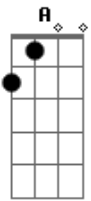

ukulele-chords.com