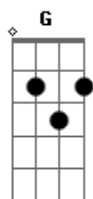

Euri Meira - Solidão Bate No Peito

tom:
D

Intro: D

D
Você me diz
Ab7 G
Que não é mais feliz
Gb7 Bm
Que perdeu a raiz
Em
Que vai de vez
A7
Já não me ama
D
Quando partir
Ab7 G
Não me deixe na lama
Gb7 Bm
Não me deixa na cama
Em
Esperando o dia
A7
Amanhecer
D
Quando lembrar
Ab7 G
Já pode esquecer
Gb7 Bm
Além de chorar
Em
O que não foi feito

A7
Para crescer
D
E se voltar
Ab7 G
Vai se lamentar
Gb7 Bm
Sentindo o amor
Em A7 A7 Am D7
Um dia dilacerar

G Ab Am
Depois de tudo que surgiu
Bb Bm
Do amor que partiu
E7 Am
Solidão bate no peito
D7 G
O coração explodiu
G Ab Am
Depois de tudo que surgiu
Bb Bm
Do amor que partiu
E7 Am
Solidão bate no peito
D7 G
O coração explodiu

(Am D7 G E7)
(Am D7 G Am)
(D7 G E7 Am)
(D7 G)

Acordes

© ukulele-chords.com

© ukulele-chords.com

© ukulele-chords.com

© ukulele-chords.com

© ukulele-chords.com

© ukulele-chords.com