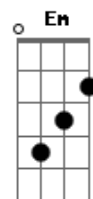

© ukulele-chords.com