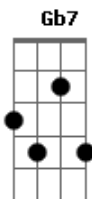

Euri Meira - Solidão Bate No Peito

tom:
D

Intro: D

D
Você me diz
Ab7 G
Que não é mais feliz
Gb7 Bm
Que perdeu a raiz
Em
Que vai de vez
A7
Já não me ama
D
Quando partir
Ab7 G
Não me deixe na lama
Gb7 Bm
Não me deixa na cama
Em
Esperando o dia
A7
Amanhecer
D
Quando lembrar
Ab7 G
Já pode esquecer
Gb7 Bm
Além de chorar
Em
O que não foi feito

A7
Para crescer
D
E se voltar
Ab7 G
Vai se lamentar
Gb7 Bm
Sentindo o amor
Em A7 A7 Am D7
Um dia dilacerar

G Ab Am
Depois de tudo que surgiu
Bb Bm
Do amor que partiu
E7 Am
Solidão bate no peito
D7 G
O coração explodiu
G Ab Am
Depois de tudo que surgiu
Bb Bm
Do amor que partiu
E7 Am
Solidão bate no peito
D7 G
O coração explodiu

(Am D7 G E7)
(Am D7 G Am)
(D7 G E7 Am)
(D7 G)

Acordes

© ukulele-chords.com

© ukulele-chords.com

© ukulele-chords.com

© ukulele-chords.com

© ukulele-chords.com

© ukulele-chords.com