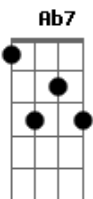

© ukulele-chords.com