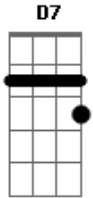

Éver Lluz - Ser Como É

tom:

Bb (forma dos acordes no tom de G)

Capostrate na 3ª casa

D7 D
 Distraia-se as vezes
 D D
 As vezes deixe estar
 D7 D
 Nem tudo que te aflige
 D D D
 Há de permanecer

D7 D D D D7
 Só deixa ser, o que está
 D D D D7
 Ser como é, só deixa estar

D7 D
 Na fresta da Janela
 D D D
 O sol há de adentrar
 D7 D

Acordes

© ukulele-chords.com

© ukulele-chords.com

© ukulele-chords.com

© ukulele-chords.com

Pra aquecer o dia
 D D
 E a mente clarear

D7 D D D D7
 Só deixa ser, o que está
 D D D D7
 Ser como é, só deixa estar