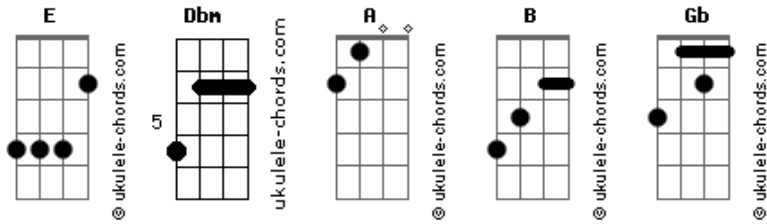

Everton Silva - Amara

tom:

Intro: **Dbm** **A** **E** **B** **Gb**
Dbm **A** **E** **B** **Gb**

[Primeira Parte]

Será que o seu beijo não explicou nada
 Ainda **Dbm**
 Fala de seus detalhes, quando vejo noite e dia **A**
 Se faço ainda parte do seu coraозinho **E**
 Me leva pro seu céu, que nada ainda explico **B**

[Segunda Parte]

Dbm
 Distante dos seus olhos
 Não consigo explicar
 Quando dirijo o carro **A**

Acordes

Só sei onde me encontrar

E
 Eu olho pra você como se fosse a primeira
 Vista

B **Gb**
 Quando aperto o play