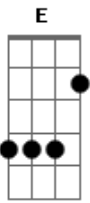

Everton Silva - Me Impressiona

tom:

Intro: A E Gbm D

Desliga do meu coração

Encontre aqui você do meu lado

Se não gostar, você joga fora

Se for jogar, me esquece agora

Não faça nada

Me Impressiona

Acordes

© ukulele-chords.com

© ukulele-chords.com

© ukulele-chords.com

© ukulele-chords.com

Vejo no tempo, se não volta
 Pra ter seu coração
 Quando te ama, você me adora
 Se ainda me toca, quando é agora
 Te conquisto apenas pelo olhar
 Parei todo universo
 Quando toda a matemática
 Me gira