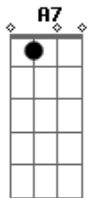

© ukulele-chords.com