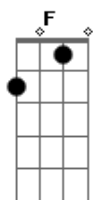

Gm No gingado do seu rebolar

F Eb7 D7 No balanço do seu caminhar

Gm Eu idolatro a calçada que ela passar

Ab Gm C7 Jogo um charme, não funciona

F Ela foge me abandona

Cm B7 Bb Am Gm Eu arrisco um palpite e vou a lona

Gm C7 Argumento indignado

F Eb7 D7 Porque é que me provocas

Gm C7 F Não interessa é o que eu tenho de resposta

Bb7 Oi vejo a lua !

F Bb7 F Bb7 Vejo a lua

F Bb7 F Vejo a lua

Acordes

© ukulele-chords.com