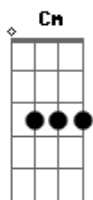

Exaltasamba - Vejo a Lua

tom:

F

C7 F

Vejo a lua!

Gm Iluminar a calçada por onde ela passa

Ab Cm F7 E na rua (o e na rua)

Bb Ela passa sorrindo pra fazer pirraça

Gm No gingado do seu rebolar

F Eb7 D7 No balanço do seu caminhar

Gm Eu idolatro a calçada que ela passar

Ab Gm C7 Jogo um charme, não funciona

F Ela foge me abandona

Cm B7 Bb Am Gm Eu arrisco um palpite e vou a lona

Gm C7 E é sempre a mesma coisa

F Eb7 D7 Fica tarde sinto frio

Gm C7 F Ela passa e eu fico a ver navio

C7 Oi vejo a lua ! REFRÃO

Ab Gm C7 Ela passa novamente

F F Como sempre ela me toca

Cm B7 Bb Am Gm Vou de novo a calçada e ela nota

Gm C7 Argumento indignado

F Eb7 D7 Porque é que me provocas

Gm C7 F Não interessa é o que eu tenho de resposta

Bb7 Oi vejo a lua !

F Bb7 F Bb7 Vejo a lua

F Bb7 F Vejo a lua

Acordes

© ukulele-chords.com