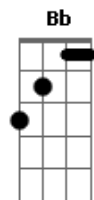

© ukulele-chords.com