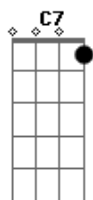

© ukulele-chords.com