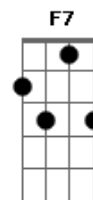

© ukulele-chords.com

© ukulele-chords.com