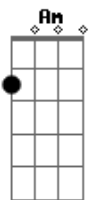

© ukulele-chords.com

© ukulele-chords.com