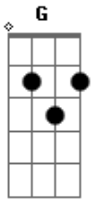

Extremoduro - Salir

tom: **G**

Estrofa 1:

Salir, beber, el rollo de siempre, |
meterme mil rayas, hablar con la gente, |--- igual ke
el estribillo
llegar **A A** cama y joder que guarrada sin tí, |
y al día siguiente...

Estrofa 3:

ioye!, ¿dónde vas cabrón?, ¿dónde te has metido? |

Estribillo:

te aseguro que no he estao de más, que no he perdido el
tiempo,
que lo he gastado en:

Salir, beber, el rollo de siempre, |
meterme mil rayas, hablar con la gente, |---estribillo
llegar **A A** cama y joder que guarrada sin tí, |
y al día siguiente...

Cambio con guitarra electrica

eso es to los solos no tengo ganas de sacarlos ke la cancion
en si ya es mu trabajosa y cansa mucho. Tambien falta la
poesia
anke creo ke son las mismas notas ke la estrofa 1 pero con
alguna
variacion. Weno ya sabeis ke pa lo ke sea estoy en:

Estrofa 2:

Voy que ni toco el suelo y espantao hasta las nubes, |
no sé si son tus besos o este tripi que me sube. |

Acordes

© ukulele-chords.com