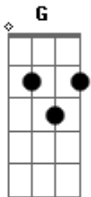

Extremoduro - So Payaso

tom:

G

Em D Em D C Em D Em D Dbm7

Em D Em D C Em D Em D Dbm7
 Puede que me deje llevar
 D Em
 Puede que levante la voz
 D Em
 Y puede que me arranque sin más
 D C
 ¡A ver qué me dice después!
 Em D Em
 Quiero ser tu perro fiel
 D Em
 Tu esclavo sin rechistar
 D Em
 Que luego me desato y verás
 D C
 ¡A ver qué me dices después!
 Em C Em
 So payaso, me tiemblan los pies a su lado
 C Em
 Me dice que estoy descolorío
 Dbm7
 La empiezo a besar
 Em C
 ¡A ver qué me dice después!
 Em C Em
 So cretino, me tiemblan los pies a su lado
 C Em
 Me dice que estoy desconocío
 C#m7...
 Me empiezo a pensar
 Em
 ¡A ver qué me dice después!
 C Em C Em C Em Dbm7
 (Música)
 Em D Em
 Acércate y ya verás
 D Em
 Que no sé como hacerlo peor
 D Em
 Despacito pero muy mal
 D C
 ¡A ver qué me dice después!

Acordes

© ukulele-chords.com

© ukulele-chords.com

© ukulele-chords.com

© ukulele-chords.com

© ukulele-chords.com

© ukulele-chords.com

Em D Em
 Hago casas de cartón
 D Em
 Ayer bebí hasta jurar
 D Em
 Pero hoy no me levanta ni dios
 D C
 ¡A ver qué me dice después!
 Em C Em
 So payaso, me tiemblan los pies a su lado
 C Em
 Me dice que estoy descolorío
 Dbm7
 La empiezo a besar
 Em C
 ¡A ver qué me dice después!
 Em C Em
 So cretino, me tiemblan los pies a su lado
 C Em
 Me dice que estoy desconocío
 Dbm7
 Me empiezo a pensar
 Em C
 ¡A ver qué me dice después!
 Em C Em C Em C Em C
 (Música)
 Em C
 ¡A ver qué me dice después!
 Em C Em
 So payaso, me tiemblan los pies a su lado
 C Em
 Me dice que estoy descolorío
 Dbm7
 La empiezo a besar
 Em C
 ¡A ver qué me dice después!
 Em C Em
 So cretino, me tiemblan los pies a su lado
 C Em
 Me dice que estoy desconocío
 Dbm7
 Me empiezo a pensar
 Em C
 ¡A ver qué me dice después!
 Em C Em C Em C Em C ...
 (Música y punteo)