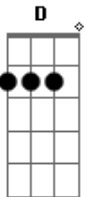

Extremoduro - So Payaso

tom:

G

Em D Em D C Em D Em D Dbm7

Em D Em D C Em D Em D Dbm7
 Puede que me deje llevar
 D Em
 Puede que levante la voz
 D Em
 Y puede que me arranque sin más
 D C
 ¡A ver qué me dice después!
 Em D Em
 Quiero ser tu perro fiel
 D Em
 Tu esclavo sin rechistar
 D Em
 Que luego me desato y verás
 D C
 ¡A ver qué me dices después!
 Em C Em
 So payaso, me tiemblan los pies a su lado
 C Em
 Me dice que estoy descolorío
 Dbm7
 La empiezo a besar
 Em C
 ¡A ver qué me dice después!
 Em C Em
 So cretino, me tiemblan los pies a su lado
 C Em
 Me dice que estoy desconocío
 C#m7...
 Me empiezo a pensar
 Em
 ¡A ver qué me dice después!
 C Em C Em C Em Dbm7
 (Música)
 Em D Em
 Acércate y ya verás
 D Em
 Que no sé como hacerlo peor
 D Em
 Despacito pero muy mal
 D C
 ¡A ver qué me dice después!

Acordes

© ukulele-chords.com

© ukulele-chords.com

© ukulele-chords.com

© ukulele-chords.com

© ukulele-chords.com

© ukulele-chords.com

Em D Em
 Hago casas de cartón
 D Em
 Ayer bebí hasta jurar
 D Em
 Pero hoy no me levanta ni dios
 D C
 ¡A ver qué me dice después!
 Em C Em
 So payaso, me tiemblan los pies a su lado
 C Em
 Me dice que estoy descolorío
 Dbm7
 La empiezo a besar
 Em C
 ¡A ver qué me dice después!
 Em C Em
 So cretino, me tiemblan los pies a su lado
 C Em
 Me dice que estoy desconocío
 Dbm7
 Me empiezo a pensar
 Em C
 ¡A ver qué me dice después!
 Em C Em C Em C Em C
 (Música)
 Em C
 ¡A ver qué me dice después!
 Em C Em
 So payaso, me tiemblan los pies a su lado
 C Em
 Me dice que estoy descolorío
 Dbm7
 La empiezo a besar
 Em C
 ¡A ver qué me dice después!
 Em C Em
 So cretino, me tiemblan los pies a su lado
 C Em
 Me dice que estoy desconocío
 Dbm7
 Me empiezo a pensar
 Em C
 ¡A ver qué me dice después!
 Em C Em C Em C Em C ...
 (Música y punteo)