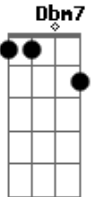

Extremoduro - So Payaso

tom:

G

Em D Em D C Em D Em D Dbm7

Em D Em D C Em D Em D Dbm7
 Puede que me deje llevar
 D Em
 Puede que levante la voz
 D Em
 Y puede que me arranque sin más
 D C
 ¡A ver qué me dice después!
 Em D Em
 Quiero ser tu perro fiel
 D Em
 Tu esclavo sin rechistar
 D Em
 Que luego me desato y verás
 D C
 ¡A ver qué me dices después!
 Em C Em
 So payaso, me tiemblan los pies a su lado
 C Em
 Me dice que estoy descolorío
 Dbm7
 La empiezo a besar
 Em C
 ¡A ver qué me dice después!
 Em C Em
 So cretino, me tiemblan los pies a su lado
 C Em
 Me dice que estoy desconocío
 C#m7...
 Me empiezo a pensar
 Em
 ¡A ver qué me dice después!
 C Em C Em C Em Dbm7
 (Música)
 Em D Em
 Acércate y ya verás
 D Em
 Que no sé como hacerlo peor
 D Em
 Despacito pero muy mal
 D C
 ¡A ver qué me dice después!

Acordes

© ukulele-chords.com

© ukulele-chords.com

© ukulele-chords.com

© ukulele-chords.com

© ukulele-chords.com

© ukulele-chords.com

Em D Em
 Hago casas de cartón
 D Em
 Ayer bebí hasta jurar
 D Em
 Pero hoy no me levanta ni dios
 D C
 ¡A ver qué me dice después!
 Em C Em
 So payaso, me tiemblan los pies a su lado
 C Em
 Me dice que estoy descolorío
 Dbm7
 La empiezo a besar
 Em C
 ¡A ver qué me dice después!
 Em C Em
 So cretino, me tiemblan los pies a su lado
 C Em
 Me dice que estoy desconocío
 Dbm7
 Me empiezo a pensar
 Em C
 ¡A ver qué me dice después!
 Em C Em C Em C Em C
 (Música)
 Em C
 ¡A ver qué me dice después!
 Em C Em
 So payaso, me tiemblan los pies a su lado
 C Em
 Me dice que estoy descolorío
 Dbm7
 La empiezo a besar
 Em C
 ¡A ver qué me dice después!
 Em C Em
 So cretino, me tiemblan los pies a su lado
 C Em
 Me dice que estoy desconocío
 Dbm7
 Me empiezo a pensar
 Em C
 ¡A ver qué me dice después!
 Em C Em C Em C Em C ...
 (Música y punteo)