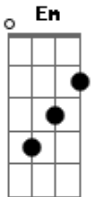

Extremoduro - So Payaso

tom:

G

Em D Em D C Em D Em D Dbm7

Em D Em D C Em D Em D Dbm7
 Puede que me deje llevar
 D Em
 Puede que levante la voz
 D Em
 Y puede que me arranque sin más
 D C
 ¡A ver qué me dice después!
 Em D Em
 Quiero ser tu perro fiel
 D Em
 Tu esclavo sin rechistar
 D Em
 Que luego me desato y verás
 D C
 ¡A ver qué me dices después!
 Em C Em
 So payaso, me tiemblan los pies a su lado
 C Em
 Me dice que estoy descolorío
 Dbm7
 La empiezo a besar
 Em C
 ¡A ver qué me dice después!
 Em C Em
 So cretino, me tiemblan los pies a su lado
 C Em
 Me dice que estoy desconocío
 C#m7...
 Me empiezo a pensar
 Em
 ¡A ver qué me dice después!
 C Em C Em C Em Dbm7
 (Música)
 Em D Em
 Acércate y ya verás
 D Em
 Que no sé como hacerlo peor
 D Em
 Despacito pero muy mal
 D C
 ¡A ver qué me dice después!

Acordes

© ukulele-chords.com

© ukulele-chords.com

© ukulele-chords.com

© ukulele-chords.com

© ukulele-chords.com

© ukulele-chords.com

Em D Em
 Hago casas de cartón
 D Em
 Ayer bebí hasta jurar
 D Em
 Pero hoy no me levanta ni dios
 D C
 ¡A ver qué me dice después!
 Em C Em
 So payaso, me tiemblan los pies a su lado
 C Em
 Me dice que estoy descolorío
 Dbm7
 La empiezo a besar
 Em C
 ¡A ver qué me dice después!
 Em C Em
 So cretino, me tiemblan los pies a su lado
 C Em
 Me dice que estoy desconocío
 Dbm7
 Me empiezo a pensar
 Em C
 ¡A ver qué me dice después!
 Em C Em C Em C Em C
 (Música)
 Em C
 ¡A ver qué me dice después!
 Em C Em
 So payaso, me tiemblan los pies a su lado
 C Em
 Me dice que estoy descolorío
 Dbm7
 La empiezo a besar
 Em C
 ¡A ver qué me dice después!
 Em C Em
 So cretino, me tiemblan los pies a su lado
 C Em
 Me dice que estoy desconocío
 Dbm7
 Me empiezo a pensar
 Em C
 ¡A ver qué me dice después!
 Em C Em C Em C Em C ...
 (Música y punteo)