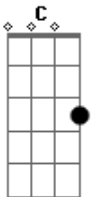

Extremoduro - So Payaso

tom:

G

Em D Em D C Em D Em D Dbm7

Em D Em D C Em D Em D Dbm7
 Puede que me deje llevar
 D Em
 Puede que levante la voz
 D Em
 Y puede que me arranque sin más
 D C
 ¡A ver qué me dice después!
 Em D Em
 Quiero ser tu perro fiel
 D Em
 Tu esclavo sin rechistar
 D Em
 Que luego me desato y verás
 D C
 ¡A ver qué me dices después!
 Em C Em
 So payaso, me tiemblan los pies a su lado
 C Em
 Me dice que estoy descolorío
 Dbm7
 La empiezo a besar
 Em C
 ¡A ver qué me dice después!
 Em C Em
 So cretino, me tiemblan los pies a su lado
 C Em
 Me dice que estoy desconocío
 C#m7...
 Me empiezo a pensar
 Em
 ¡A ver qué me dice después!
 C Em C Em C Em Dbm7
 (Música)
 Em D Em
 Acércate y ya verás
 D Em
 Que no sé como hacerlo peor
 D Em
 Despacito pero muy mal
 D C
 ¡A ver qué me dice después!

Acordes

© ukulele-chords.com

© ukulele-chords.com

© ukulele-chords.com

© ukulele-chords.com

© ukulele-chords.com

© ukulele-chords.com

Em D Em
 Hago casas de cartón
 D Em
 Ayer bebí hasta jurar
 D Em
 Pero hoy no me levanta ni dios
 D C
 ¡A ver qué me dice después!
 Em C Em
 So payaso, me tiemblan los pies a su lado
 C Em
 Me dice que estoy descolorío
 Dbm7
 La empiezo a besar
 Em C
 ¡A ver qué me dice después!
 Em C Em
 So cretino, me tiemblan los pies a su lado
 C Em
 Me dice que estoy desconocío
 Dbm7
 Me empiezo a pensar
 Em C
 ¡A ver qué me dice después!
 Em C Em C Em C Em C
 (Música)
 Em C
 ¡A ver qué me dice después!
 Em C Em
 So payaso, me tiemblan los pies a su lado
 C Em
 Me dice que estoy descolorío
 Dbm7
 La empiezo a besar
 Em C
 ¡A ver qué me dice después!
 Em C Em
 So cretino, me tiemblan los pies a su lado
 C Em
 Me dice que estoy desconocío
 Dbm7
 Me empiezo a pensar
 Em C
 ¡A ver qué me dice después!
 Em C Em C Em C Em C ...
 (Música y punteo)