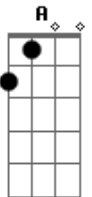

Extremoduro - So Payaso

tom:

G

Em D Em D C Em D Em D Dbm7

Em D Em D C Em D Em D Dbm7
 Puede que me deje llevar
 D Em
 Puede que levante la voz
 D Em
 Y puede que me arranque sin más
 D C
 ¡A ver qué me dice después!
 Em D Em
 Quiero ser tu perro fiel
 D Em
 Tu esclavo sin rechistar
 D Em
 Que luego me desato y verás
 D C
 ¡A ver qué me dices después!
 Em C Em
 So payaso, me tiemblan los pies a su lado
 C Em
 Me dice que estoy descolorío
 Dbm7
 La empiezo a besar
 Em C
 ¡A ver qué me dice después!
 Em C Em
 So cretino, me tiemblan los pies a su lado
 C Em
 Me dice que estoy desconocío
 C#m7...
 Me empiezo a pensar
 Em
 ¡A ver qué me dice después!
 C Em C Em C Em Dbm7
 (Música)
 Em D Em
 Acércate y ya verás
 D Em
 Que no sé como hacerlo peor
 D Em
 Despacito pero muy mal
 D C
 ¡A ver qué me dice después!

Acordes

© ukulele-chords.com

© ukulele-chords.com

© ukulele-chords.com

© ukulele-chords.com

© ukulele-chords.com

© ukulele-chords.com

Em D Em
 Hago casas de cartón
 D Em
 Ayer bebí hasta jurar
 D Em
 Pero hoy no me levanta ni dios
 D C
 ¡A ver qué me dice después!
 Em C Em
 So payaso, me tiemblan los pies a su lado
 C Em
 Me dice que estoy descolorío
 Dbm7
 La empiezo a besar
 Em C
 ¡A ver qué me dice después!
 Em C Em
 So cretino, me tiemblan los pies a su lado
 C Em
 Me dice que estoy desconocío
 Dbm7
 Me empiezo a pensar
 Em C
 ¡A ver qué me dice después!
 Em C Em C Em C Em C
 (Música)
 Em C
 ¡A ver qué me dice después!
 Em C Em
 So payaso, me tiemblan los pies a su lado
 C Em
 Me dice que estoy descolorío
 Dbm7
 La empiezo a besar
 Em C
 ¡A ver qué me dice después!
 Em C Em
 So cretino, me tiemblan los pies a su lado
 C Em
 Me dice que estoy desconocío
 Dbm7
 Me empiezo a pensar
 Em C
 ¡A ver qué me dice después!
 Em C Em C Em C Em C ...
 (Música y punteo)