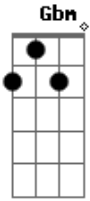

Eyshila - Chegar a Ti

Tom: D
Intro: D G

D G
Junto dos teus braços
D G
Junto dos teus pés
Em A
Junto dos teus olhos
Em G
Junto do teu cheiro

D G
Quero estar mais perto
D G
Quero te abraçar
Em A
Teu Amor é tudo
Em Gbm G A
Quero mergulhar e, então

Em D G Bm
Chegar a Ti, Chegar a Ti, Chegar a Ti
Em D A
Tocar em ti, Viver pra Ti, Estar em Ti

Acordes

© ukulele-chords.com

© ukulele-chords.com

© ukulele-chords.com

© ukulele-chords.com

© ukulele-chords.com