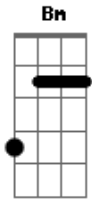

Eyshila - Chegar a Ti

Tom: D
Intro: D G

D G
Junto dos teus braços
D G
Junto dos teus pés
Em A
Junto dos teus olhos
Em G
Junto do teu cheiro

D G
Quero estar mais perto
D G
Quero te abraçar
Em A
Teu Amor é tudo
Em Gbm G A
Quero mergulhar e, então

Em D G Bm
Chegar a Ti, Chegar a Ti, Chegar a Ti
Em D A
Tocar em ti, Viver pra Ti, Estar em Ti

Acordes

© ukulele-chords.com

© ukulele-chords.com

© ukulele-chords.com

© ukulele-chords.com

© ukulele-chords.com