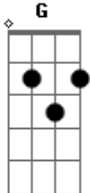

G
Quando sinto que não tem mais solução

Am
Quando tudo está perdido e parece sem saída

F
Jesus me diz assim

Dm F
Toda vez que você pensar em parar

C
Eu renovo as suas forças pra você

G
Continuar

Dm F
E toda vez que você pensar em desistir

C
Solução

G Am
Se uma porta se fecha, outra vai se abrir

G F
Não existem barreiras, Eu vou cumprir

C Dm
Por isso descansa, Eu sou teu Deus

G F
Pois agindo Eu, quem pode impedir?

Acordes

© ukulele-chords.com