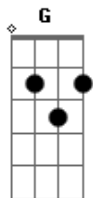

Fabíola Muniz - Fora da Aljava

tom: **Bm** [Intro]
Bm **G** **Em**
 Oh oh ohohoh ohohoh ohohoh ohohoh
Aadd9 **Bm** **G** **A**
 Oh oh oh oh

Bm
 No silêncio do secreto o artesão trabalhou
G **Em** **Aadd9**
 Oh oh

Bm
 Cada detalhe da madeira Ele moldou
G **Em** **Aadd9**
 Oh oh

Bm
 Não é lugar de esquecimento
 É lugar de proteção

G **Aadd9**
 A aljava do Altíssimo é a nossa transição

Bm
 Oh oh
D **Aadd9**
 Mulheres guardadas ouvindo a Sua voz

Em
 Lançadas, lançadas
D
 No propósito de Deus
G
 Como flecha, como flecha

A
 O alvo Ele escolheu

[Refrão]]
Bm **Aadd9**
 Como flecha, somos polidas no altar
Bm **Aadd9**
 Como flecha, prontas para o alvo acertar
Bm **Em**
 Na aljava do Rei, no tempo do decreto
D **Aadd9** **Bm**
 Como flecha, o tiro será certo e direto

Bm **A**
 Como flecha, fora da aljava
Em
 Direto no alvo
E **G**
 Conferência Como Flecha
A **Bm**
 Marque a sua geração

Acordes

© ukulele-chords.com

© ukulele-chords.com

© ukulele-chords.com

© ukulele-chords.com