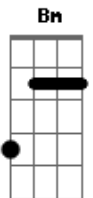

Bm
Oh oh
Em **Aadd9**
O tempo do anonimato cooperando

Bb **Bm**
A favor de nós
G
Escondidas na aljava, protegidas do mal
Aadd9 **Gb**
Guerreiras de elite, exército celestial

[Refrão]]
Bm **Aadd9**
Como flecha, somos polidas no altar
Bm **Aadd9**
Como flecha, prontas para o alvo acertar
Bm **Em**
Na aljava do Rei, no tempo do decreto
D **Aadd9** **Bm**
Como flecha, o tiro será certo e direto

[Intervalo]
Bm **A** **Bm** **A** **D**
Oh oh ohohoh ohoh oh oh ohohoh ohoh ohoh
D **D** **Aadd9** **Bm** (**G** **Gb** **E** **D**)
O braço do Todo Poderoso, puxou o arco
G **Em**
A tensão aumentou, não há mais atraso
G **A**
Olhe para o alvo, o propósito de Deus

Bm
O vento sopra forte, o céu se abriu!
Aadd9
Ele não erra o alvo, Ele não perde a mira

G
A força do sopro de Deus nos inspira
Aadd9
Sai da aljava!
Bm
Entra no tempo é o teu lançamento
Aadd9
Um, dois, três, voa!

Bm
Lançadas no propósito, cruzando os ares
Aadd9
Curando nações, transformando lares

Em
Onde a flecha toca
O inferno bate em retirada
G
Mulher lançada por Deus

A
Não pode ser parada!
Bm
Rompendo barreiras, quebrando correntes
Aadd9
Alcançando histórias, marcando sementes

Em
Lançadas, lançadas
D
No propósito de Deus
G
Como flecha, como flecha

A
O alvo Ele escolheu

[Refrão]]
Bm **Aadd9**
Como flecha, somos polidas no altar
Bm **Aadd9**
Como flecha, prontas para o alvo acertar
Bm **Em**
Na aljava do Rei, no tempo do decreto
D **Aadd9** **Bm**
Como flecha, o tiro será certo e direto

Bm **A**
Como flecha, fora da aljava
Em
Direto no alvo
E **G**
Conferência Como Flecha
A **Bm**
Marque a sua geração

Acordes

© ukulele-chords.com