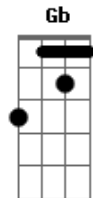

© ukulele-chords.com