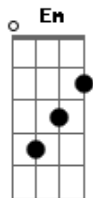

Fabíola Muniz - Fora da Aljava

tom: **Bm** [Intro]
Bm **G** **Em**
 Oh oh ohohoh ohohoh ohohoh ohohoh
Aadd9 **Bm** **G** **A**
 Oh oh oh oh

Bm
 No silêncio do secreto o artesão trabalhou
G **Em** **Aadd9**
 Oh oh

Bm
 Cada detalhe da madeira Ele moldou
G **Em** **Aadd9**
 Oh oh

Bm
 Não é lugar de esquecimento
 É lugar de proteção

G **Aadd9**
 A aljava do Altíssimo é a nossa transição

Bm
 Oh oh
D **Aadd9**
 Mulheres guardadas ouvindo a Sua voz

Em
 Lançadas, lançadas
D
 No propósito de Deus
G
 Como flecha, como flecha

A
 O alvo Ele escolheu

[Refrão]]
Bm **Aadd9**
 Como flecha, somos polidas no altar
Bm **Aadd9**
 Como flecha, prontas para o alvo acertar
Bm **Em**
 Na aljava do Rei, no tempo do decreto
D **Aadd9** **Bm**
 Como flecha, o tiro será certo e direto

Bm **A**
 Como flecha, fora da aljava
Em
 Direto no alvo
E **G**
 Conferência Como Flecha
A **Bm**
 Marque a sua geração

Acordes

© ukulele-chords.com

© ukulele-chords.com

© ukulele-chords.com

© ukulele-chords.com