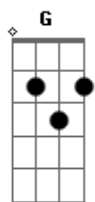

Fabricio Arnaut - Mãe da Divina Graça

Tom: **G**
Intro: **G D E- C C- G D**

Refrão: Mãe hoje venho a ti para te pedir a sua intercessão.
G D Em7 B- C A- D
G D Em7 B- C A-

D
És bendita entre todas as mulheres, és venerável por todas as nações.

G D Em7 B- C A- D
Maria de Nazaré, ave cheia de graça, doçura do céu.
G D Em7 B- C A- D

Trouxe-nos o Senhor redentor, Salvador das nações.

G D Em7 B- C A-
D
Augusta Rainha dos Santos e Senhora dos anjos, Doce e humilde Coração.

G D Em7 B- C A- D
Consolo dos aflitos, Morada do verbo, Oferenda do Amor.

G D Em7 B- C A- D
Auxílio dos Cristãos, Refúgio dos pecadores. Nós clamamos a vós!

G D Em7 B- C D7 G D7
Como em bodas de Canaã, pedimos `À ti: Intercedei por nós.

Acordes

© ukulele-chords.com