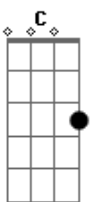

© ukulele-chords.com