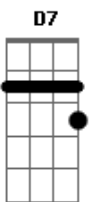

© ukulele-chords.com