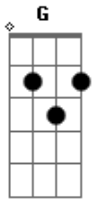

Fabrizio Dias Real - Bandida

tom:

Am

Intro: F G Am
F G Am

F Am
Cheia de marra, menina do cheiro bom
F Am
Marca a presença com seu batom
F Am
A melhor do baile não tem pra ninguém
F Am
O que elas querem, só ela que tem

Acordes

© ukulele-chords.com

© ukulele-chords.com

© ukulele-chords.com

© ukulele-chords.com

F Am
E nem adianta ligar de manhã
G
O que passou, passou
Am
E ela não tem fã
Am G
Bandida ela é conhecida
E Am
Com ela nenhum homem brinca
Am G
Malvada, ela é especialista
E Am F E
Tem nipe de modelo, pinta de artista