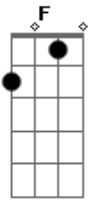

Fabrizio Dias Real - Bandida

tom:

Am

Intro: F G Am
F G Am

F Am
Cheia de marra, menina do cheiro bom
F Am
Marca a presença com seu batom
F Am
A melhor do baile não tem pra ninguém
F Am
O que elas querem, só ela que tem

Acordes

© ukulele-chords.com

© ukulele-chords.com

© ukulele-chords.com

© ukulele-chords.com

F Am
E nem adianta ligar de manhã
G
O que passou, passou
Am
E ela não tem fã
Am G
Bandida ela é conhecida
E Am
Com ela nenhum homem brinca
Am G
Malvada, ela é especialista
E Am F E
Tem nipe de modelo, pinta de artista