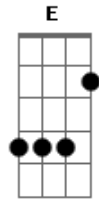

Fabrizio Dias Real - Bandida

tom:

Am

Intro: F G Am
F G Am

F Am
Cheia de marra, menina do cheiro bom
F Am
Marca a presença com seu batom
F Am
A melhor do baile não tem pra ninguém
F Am
O que elas querem, só ela que tem

Acordes

© ukulele-chords.com

© ukulele-chords.com

© ukulele-chords.com

© ukulele-chords.com

F Am
E nem adianta ligar de manhã
G
O que passou, passou
Am
E ela não tem fã
Am G
Bandida ela é conhecida
E Am
Com ela nenhum homem brinca
Am G
Malvada, ela é especialista
E Am F E
Tem nipe de modelo, pinta de artista