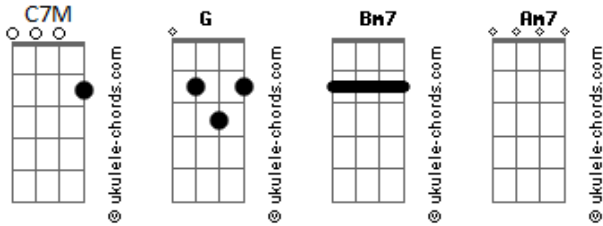

Facu Cavallero - Panda Polar

tom:
G

C7M Bm7
Me acuerdo muy bien
C7M Bm7
La primera vez
Am7 Bm7
Que te vi
(Am7 Bm7)

C7M Bm7
Me acuerdo muy bien
C7M Bm7
La primera vez
Am7 Bm7
Que te vi
(Am7 Bm7)

C7M Bm7 C7M
Nuestro amor es un
Bm7 Am7
Panda polar
Bm7 Am7
Panda polar

C7M Bm7 C7M
Nuestro amor es un
Bm7 Am7
Panda polar
Bm7 Am7
Panda polar

C7M Bm7
Nuestro amor es un panda polar
C7M Bm7
Contigo niña siempre quiero estar
Am7 Bm7
Y caminar por la calle con tu mano en la mía
Am7 Bm7

Acordes

Con la frente siempre en alto encarando cada día

C7M Bm7
No se si pensás en lo que pueda pasar
C7M Bm7
Pero todo lo que damos algún día volverá
Am7 Bm7
No hagamos caso de la gente que nos tira para abajo
Am7 Bm7
Cada uno hace su vida y va a llevarse lo que trajo, ey