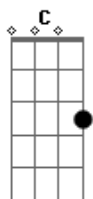

© ukulele-chords.com

© ukulele-chords.com