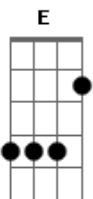

© ukulele-chords.com