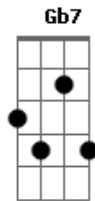

© ukulele-chords.com