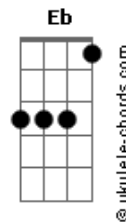

Fagner - Paralelas

tom:

Intro: **Dadd9** **D** **Dadd9** **Dadd9** **Dadd9** **Dadd9** **Dadd9** **Dadd9** **Dadd9**

Tab - Solo Intro

[Primeira Parte]

Dadd9 **Dadd9** **Dadd9** **Dadd9**
Dentro do carro, sobre o trevo a cem por hora, oh! meu amor
Dadd9 **Dadd9** **Dadd9** **Dadd9**
Só tens agora os carinhos do motor
Am **Dadd9** **G**
E no escritório em que eu trabalho e fico rico
Gm **D** **D** **Dadd9**
Quanto mais eu multiplico diminui o meu amor

Dadd9 **Dadd9** **Dadd9** **Dadd9**
Em cada luz de mercúrio vejo a luz do teu olhar
Dadd9 **Dadd9** **Dadd9** **Am**
Passas praças, viadutos, nem te lembras de voltar
Dadd9 **G**
De voltar, de voltar

[Refrão]

G **Gm**
No corcovado quem abre os braços sou eu
D **Gbm** **B** **B7**
Copacabana esta semana o mar sou eu
Em **Em** **G** **Gm**
E as borboletas do que fui pousam demais
D **Eb** **D**
Por entre as flores do asfalto em que tu vais

[Segunda Parte]

Dadd9 **Dadd9** **Dadd9**
E as paralelas dos pneus n'água das ruas
Dadd9 **Dadd9** **Dadd9** **Dadd9** **Dadd9**
São duas estradas nuas em que foges do que é teu
Am **Dadd9** **G**
No apartamento, oitavo andar, abro a vidraça
Gm **D**
E grito quando o carro passa: teu infinito sou eu

Acordes

D **Dadd9** **G**
Sou eu, sou eu, sou eu

[Refrão]

G **Gm**
No corcovado quem abre os braços sou eu
D **Gbm** **B** **B7**
Copacabana esta semana o mar sou eu
Em **Em** **G** **Gm**
Como é perversa a juventude do meu coração
D **Eb** **D**
Que só entende o que é cruel e o que é paixão

(**Dadd9** **Dadd9** **Dadd9** **Dadd9** **Dadd9** **Dadd9** **Dadd9** **Dadd9**)

[Segunda Parte]

Dadd9 **Dadd9** **Dadd9**
E as paralelas dos pneus n'água das ruas
Dadd9 **Dadd9** **Dadd9** **Dadd9** **Dadd9** **Dadd9**
São duas estradas nuas em que foges do que é teu
Am **Dadd9** **G**
No apartamento, oitavo andar, abro a vidraça
Gm **D**
E grito quando o carro passa: teu infinito sou eu

D **Dadd9** **G**
Sou eu, sou eu, sou eu

[Refrão]

G **Gm**
No corcovado quem abre os braços sou eu
D **Gbm** **B** **B7**
Copacabana esta semana o mar sou eu
Em **Em** **G** **Gm**
Como é perversa a juventude do meu coração
D **Eb** **D**
Que só entende o que é cruel e o que é paixão

[Final] **Dadd9** **Dadd9** **Dadd9** **Dadd9** **D**

E|-----|