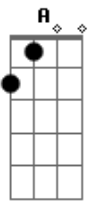

© ukulele-chords.com