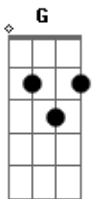

© ukulele-chords.com