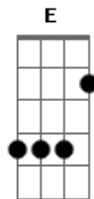

Farinha Fina - Estrela Em Meu Caminho

tom:

D

Intro: Dadd9 Dbm G A A
Dadd9 Dbm G A A

[Primwira parte]

Dadd9 Dbm
Quando uma estrela for se mudar

Gbm Bm
Penso que seja para abençoar

Bm G
O nosso amor para sempre brilhar

E A
Na imensidão e se consagrar

[Refrão]

G Bm
Que seja assim como o brilho no olhar

E A
Como o mel e a flor, o barco e o mar

G Bm
Que seja assim como o brilho no olhar

Acordes

© ukulele-chords.com

© ukulele-chords.com

ukulele-chords.com

© ukulele-chords.com

© ukulele-chords.com

© ukulele-chords.com

© ukulele-chords.com

ukulele-chords.com

E A
Como o mel e a flor, o barco e o mar

[Segunda Parte]