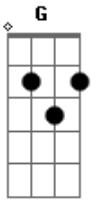

E Am E
Quando tudo parece negro

Am

E eu penso que estou sozinho

F

G

Tu vens com tua palavra e abres o caminho

C G F G
Não posso viver sem ti, eu te amo Senhor

C

G

F

G

Por isso estou hoje aqui, p'ra te dar o louvor

Acordes

© ukulele-chords.com

© ukulele-chords.com

© ukulele-chords.com