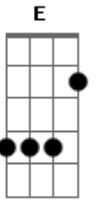

© ukulele-chords.com