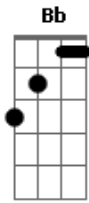

Feijão de Bandido - Paixão Cibernética

tom: Bb7

Dm
 Socorro! Uma robô roubou meu coração A7

Dm
 Uma menina de lata A7

A7
 Num sorriso de prata Dm

A7
 É a mais nova invenção Dm

Ultra moderno A7

Um anjo atômico vindo do inferno Gm

Parece gente, mas é gelada

E pra recarregar A7 Dm

São duas horas na tomada D7 D7

Duzentos e vinte volts Gm

De amor e potência A7 Bb Dm

Tem carga extra no progresso da ciência Gm

À prova de fogo e frescura Bb7 A7

Depressão e loucura A7 Dm

É a mais nova invenção

Acordes

© ukulele-chords.com

© ukulele-chords.com

© ukulele-chords.com

© ukulele-chords.com

© ukulele-chords.com