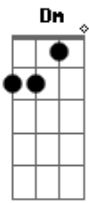

Feijão de Bandido - Paixão Cibernética

tom: Bb7

Dm
 Socorro! Uma robô roubou meu coração A7

Dm
 Uma menina de lata A7

A7
 Num sorriso de prata Dm

A7
 É a mais nova invenção Dm

Ultra moderno A7

Um anjo atômico vindo do inferno Gm

Parece gente, mas é gelada

E pra recarregar A7 Dm

São duas horas na tomada D7 D7

Duzentos e vinte volts Gm

De amor e potência A7 Bb Dm

Tem carga extra no progresso da ciência Gm

À prova de fogo e frescura Bb7 A7

Depressão e loucura A7 Dm

É a mais nova invenção

Acordes

© ukulele-chords.com

© ukulele-chords.com

© ukulele-chords.com

© ukulele-chords.com

© ukulele-chords.com