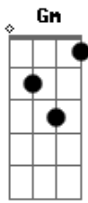

Feijão de Bandido - Paixão Cibernética

tom: Bb7

Dm
 Socorro! Uma robô roubou meu coração A7

Dm
 Uma menina de lata A7

A7
 Num sorriso de prata Dm

A7
 É a mais nova invenção Dm

Ultra moderno A7

Um anjo atômico vindo do inferno Gm

Parece gente, mas é gelada

E pra recarregar A7 Dm

São duas horas na tomada D7 D7

Duzentos e vinte volts Gm

De amor e potência A7 Bb Dm

Tem carga extra no progresso da ciência Gm

À prova de fogo e frescura Bb7 A7

Depressão e loucura A7 Dm

É a mais nova invenção

Acordes

© ukulele-chords.com

© ukulele-chords.com

© ukulele-chords.com

© ukulele-chords.com

© ukulele-chords.com