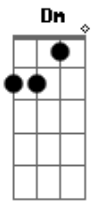

Felipe Amorim - Teus Sinais

tom:
Dm
Eu não sei como agir quando a gente esbarra
Am.
Não sei se eu te encaro ou se viro a cara
G
Assim me deixa sem graça
Dm
Tu passa, não fala, mas olha no olho
Am
Deixando a vontade de sentir teu corpo de novo
G
Eu sei que tu me quer, tu só não abre o jogo
Dm

E os teus sinais tão confundindo minha cabeça
Am
Seu dedo nega, mas sua boca dá certeza
C
Quando me morde, quando me beija
G
Quando a sua língua deixa a minha língua presa
Dm
Teus sinais tão confundindo minha cabeça
Am
Seu dedo nega, mas sua boca dá certeza
C
Quando me morde, quando me beija
G
Quando a sua língua deixa a minha língua presa

Acordes

© ukulele-chords.com